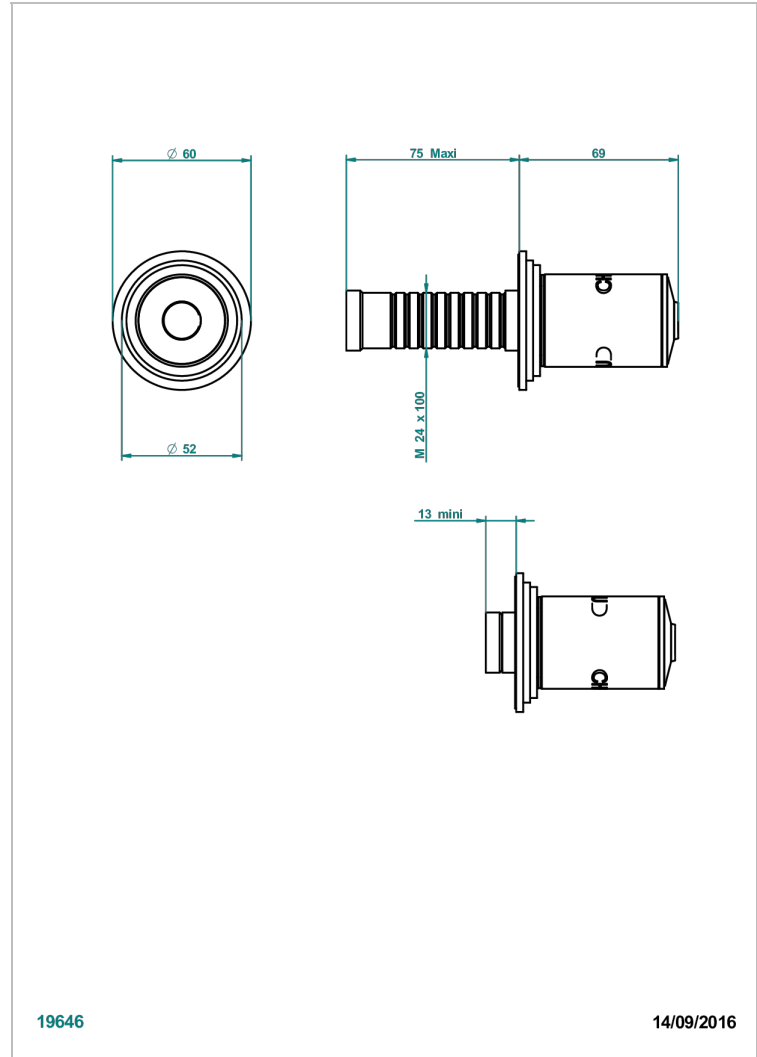

FAUBOURG PORCELANA BLANCA

G2K-30B/H

Parte externa para llave de paso mural sin cartucho - caliente

THG[®]
PARIS

CARACTERÍSTICAS

- Faubourg porcelana blanca
- Parte externa para llave de paso mural sin cartucho - caliente

PRODUCTOS RELACIONADOS

- Ref. G00-32HUSA Robinet d'arrêt à encastrer 3/4" côté chaud tête 1/4 tour fermeture droite - standard américain sans garniture
- Ref. G00-30HUSA Robinet d'arrêt a encastrer 1/2 " cote chaud tete 1/4 tour fermeture droite - standard americain sans garniture