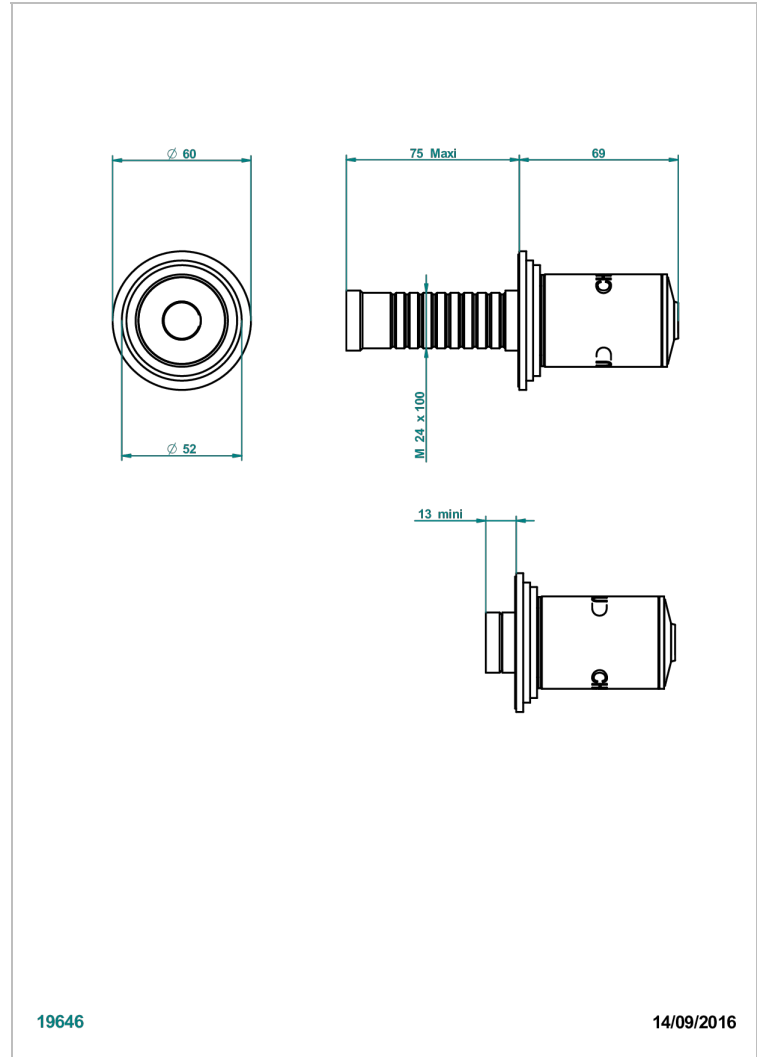

FAUBOURG PORCELANA BLANCA

G2K-30B/H

Parte externa para llave de paso mural sin cartucho - caliente

THG[®]
PARIS

19646

14/09/2016

CARACTERÍSTICAS

- Faubourg porcelana blanca
- Parte externa para llave de paso mural sin cartucho - caliente

PRODUCTOS RELACIONADOS

- Ref. G00-30/HA Cuerpo de empotrar con cartucho ceramico 1/2", 1/4 torno derecha
- Ref. G00-32/HA Cuerpo de empotrar con cartucho ceramico 3/4", 1/4 torno derecha (agua caliente)