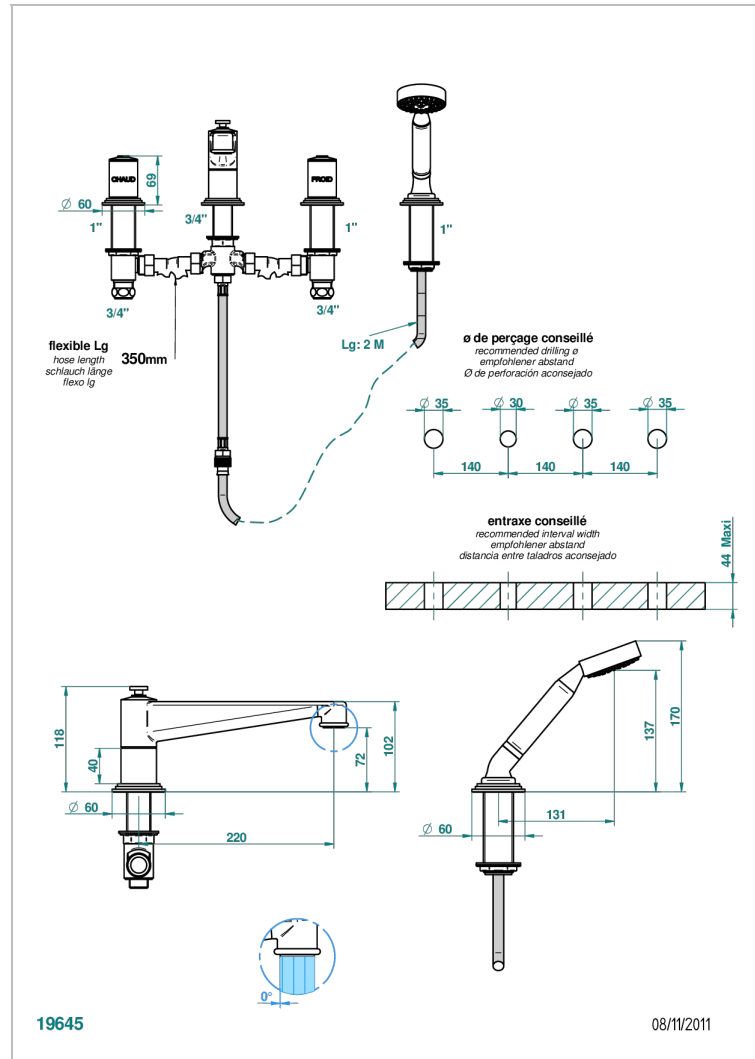

FAUBOURG PORCELANA BLANCA

G2K-112BSG

Batería baÑo/ducha sobre encimera. caÑo super goliath, inversor incorporado y teleducha con flexo de 2m y soporte

THG[®]
PARIS

CARACTERÍSTICAS

- ACS : 18ACCLY473
- DVGW : DW-6501CO0483
- NF : NF EN 200 - IID/A - Chrome

ESPECIFICACIONES TÉCNICAS

- Recommandé : 3 bars (max. 5 bars) - Advised : 43,5 psi (max. 72 psi)
- Bec : 35 l/min à 3 bars - Douchette : 9,5 l/min à 3 bars
- Spout : 9.26 gpm at 43.5 psi - Handshower : 2.5 gpm at 43.5 psi

Pvd umber - H66
Pvd umber mate - H67