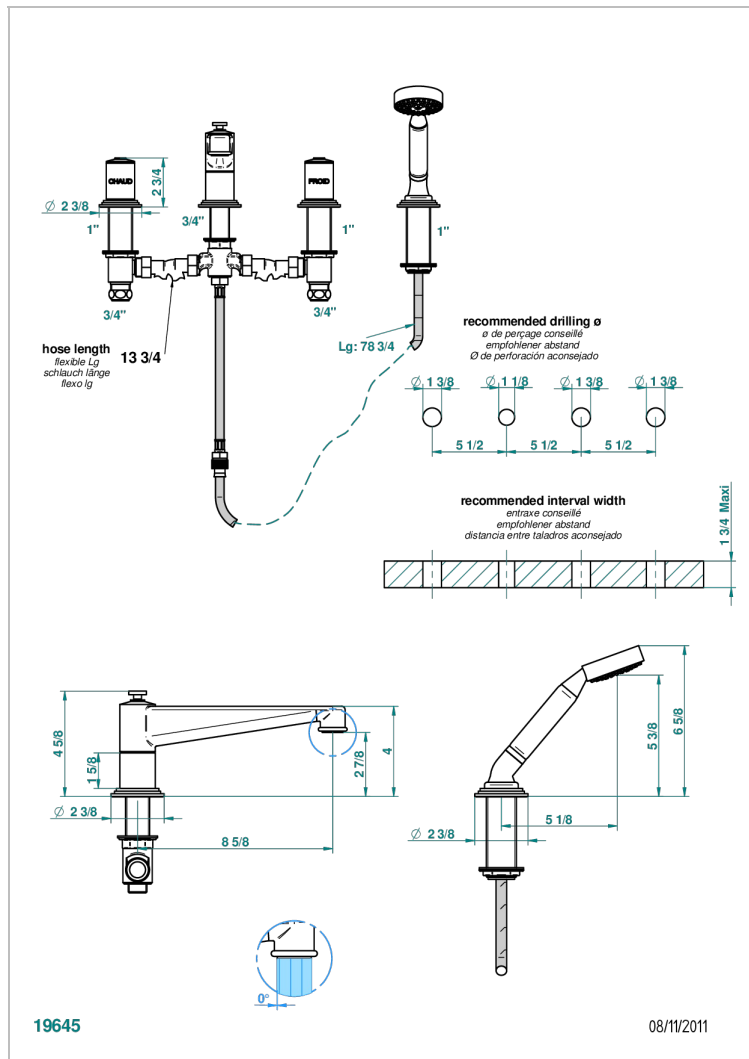

FAUBOURG PORCELANA BLANCA

G2K-112BSG

Batería baÑo/ducha sobre encimera. caÑo super goliath, inversor incorporado y teleducha con flexo de 2m y soporte

CARACTERÍSTICAS

- ACS : 18ACCLY473
- DVGW : DW-6501CO0483
- NF : NF EN 200 - IID/A - Chrome

ESPECIFICACIONES TÉCNICAS

- Recommandé : 3 bars (max. 5 bars) - Advised : 43,5 psi (max. 72 psi)
- Bec : 35 l/min à 3 bars - Douchette : 9,5 l/min à 3 bars
- Spout : 9.26 gpm at 43.5 psi - Handshower : 2.5 gpm at 43.5 psi