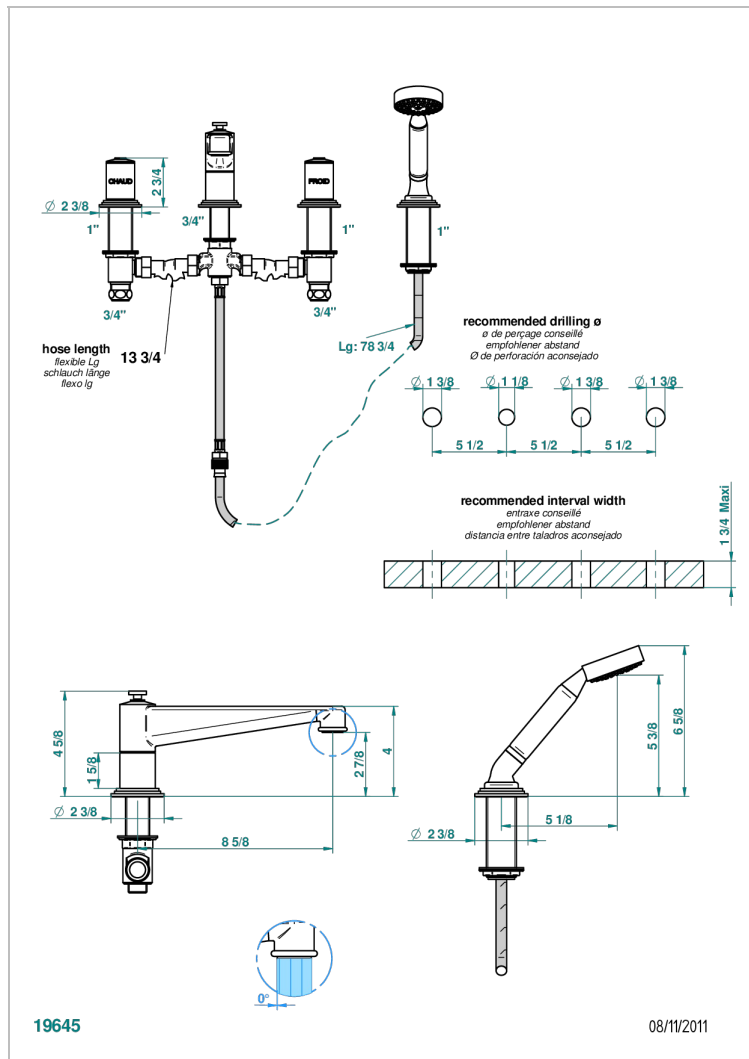

# FAUBOURG PORCELANA BLANCA

G2K-112BSG

Batería baÑo/ducha sobre encimera. caÑo super goliath, inversor incorporado y teleducha con flexo de 2m y soporte

## CARACTERÍSTICAS

- ACS : 18ACCLY473
- DVGW : DW-6501CO0483
- NF : NF EN 200 - IID/A - Chrome

## ESPECIFICACIONES TÉCNICAS

- Recommandé : 3 bars (max. 5 bars) - Advised : 43,5 psi (max. 72 psi)
- Bec : 35 l/min à 3 bars - Douchette : 9,5 l/min à 3 bars
- Spout : 9.26 gpm at 43.5 psi - Handshower : 2.5 gpm at 43.5 psi