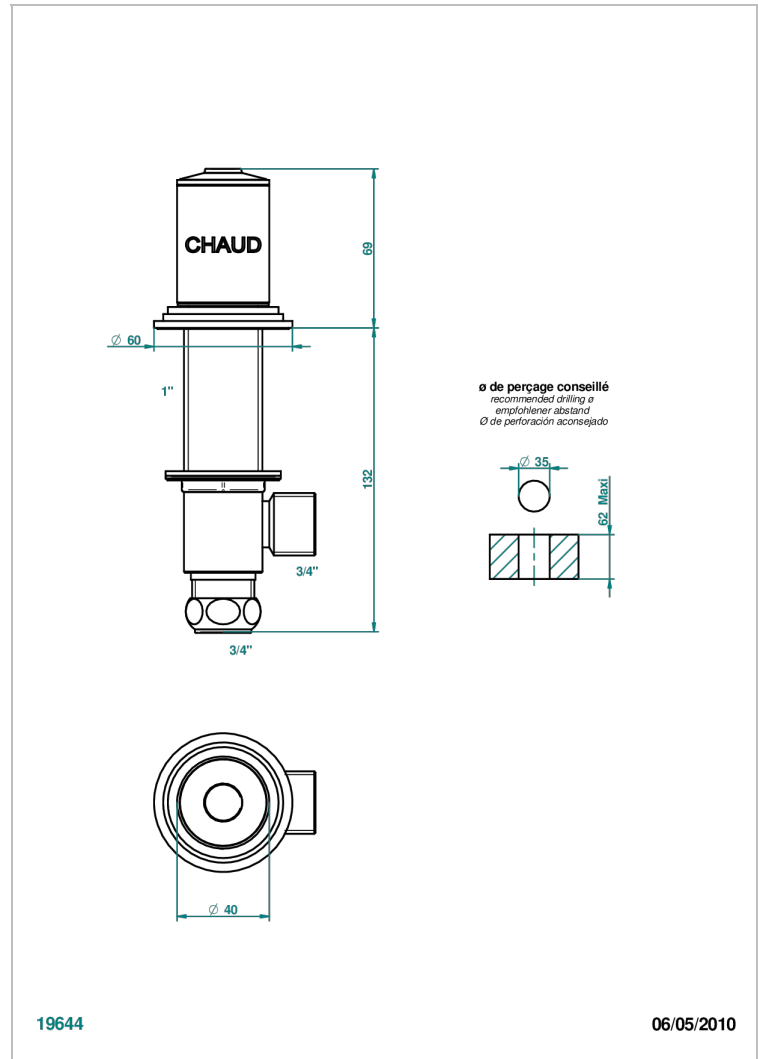

FAUBOURG PORCELAINE BLANCHE

G2K-36/H

Côté sur gorge 3/4" côté chaud

THG[®]
PARIS

CARACTÉRISTIQUES

- Faubourg Porcelaine blanche
- Côté sur gorge 3/4" côté chaud

FINITIONS DISPONIBLES

Chromé - A02
Chromé / doré - G02
Chromé mat - C02
Doré brillant - F01
Doré mat - F07
Laiton fumé naturel - A13

Nickel brillant - B01
Nickel mat - C01
Noir mat céramique - D30
Or pâle - F30
Or pâle mat - F31
Pvd blush - H62

Pvd blush mat - H60
Pvd couleur bronze brown - F33
Pvd couleur bronze brown - mat - F34
Pvd couleur doré - H52
Pvd couleur doré mat - H53
Pvd couleur laiton - H49