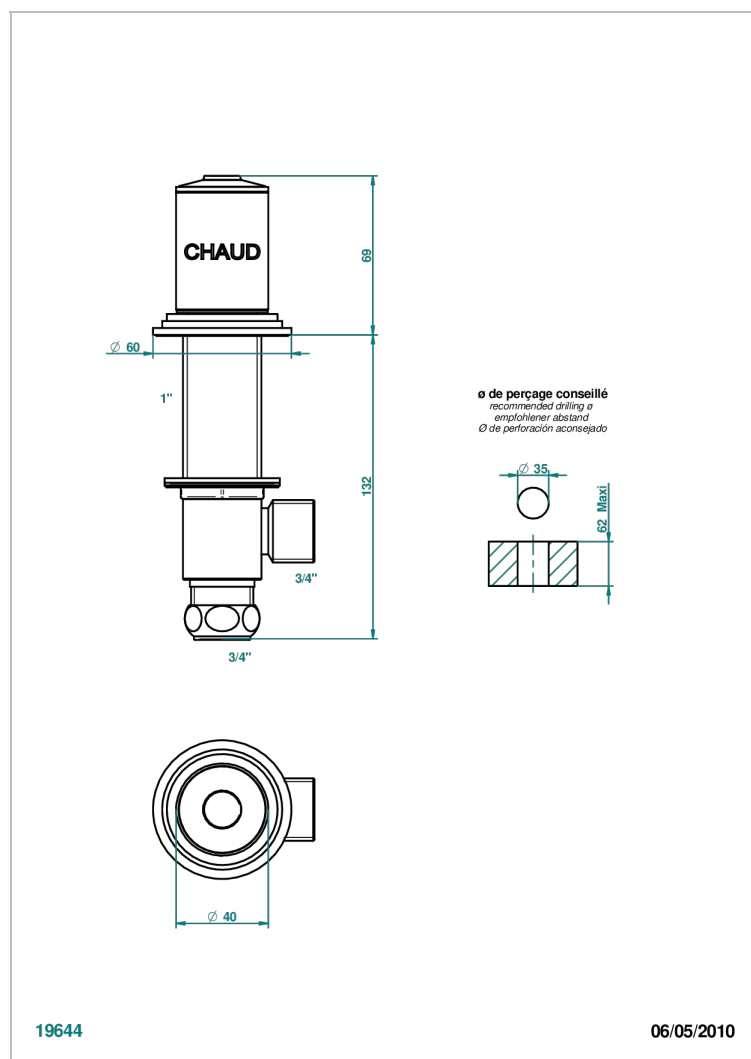

FAUBOURG PORCELANA BLANCA

G2K-36/H

Llave de paso sobre encimera 3/4" - caliente

THG[®]
PARIS

CARACTERÍSTICAS

- Faubourg porcelana blanca
- Llave de paso sobre encimera 3/4" - caliente

ACABADOS DISPONIBLES

Cerámica negra mate - D30
Cromo - A02
Cromo / dorado - G02
Cromo mate - C02
Dorado - F01
Dorado mate - F07