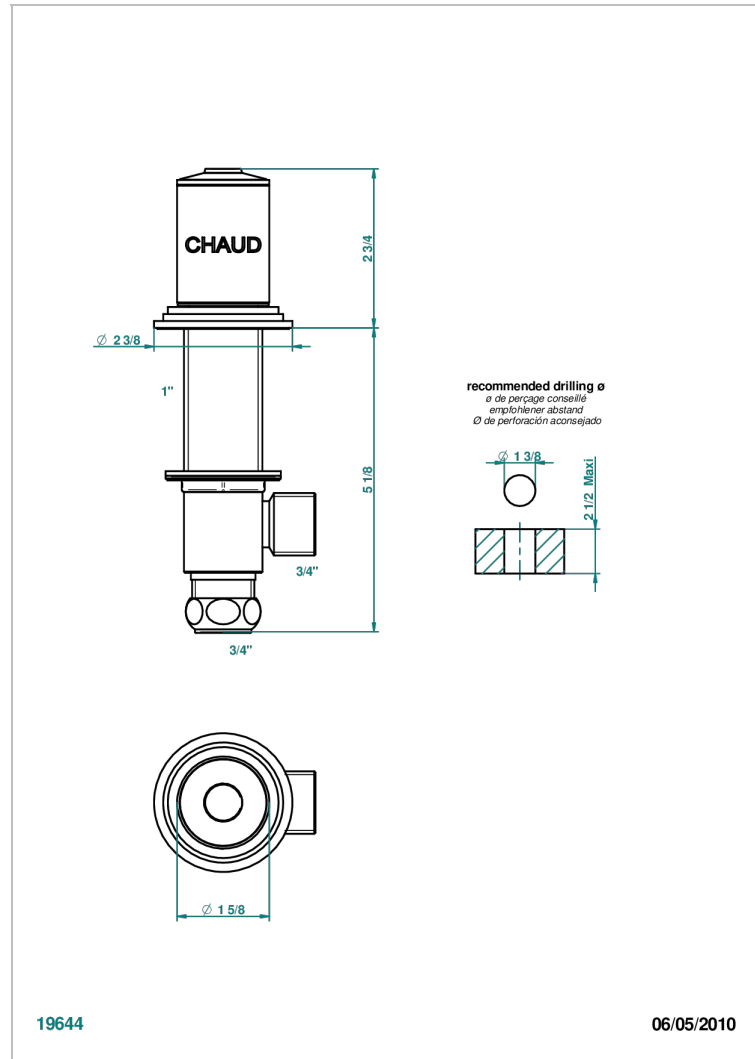

FAUBOURG PORCELANA BLANCA

G2K-36/H

Llave de paso sobre encimera 3/4" - caliente

THG[®]
PARIS

CARACTERÍSTICAS

- Faubourg porcelana blanca
- Llave de paso sobre encimera 3/4" - caliente

ACABADOS DISPONIBLES

Cerámica negra mate - D30
Cromo - A02
Cromo / dorado - G02
Cromo mate - C02
Dorado - F01
Dorado mate - F07