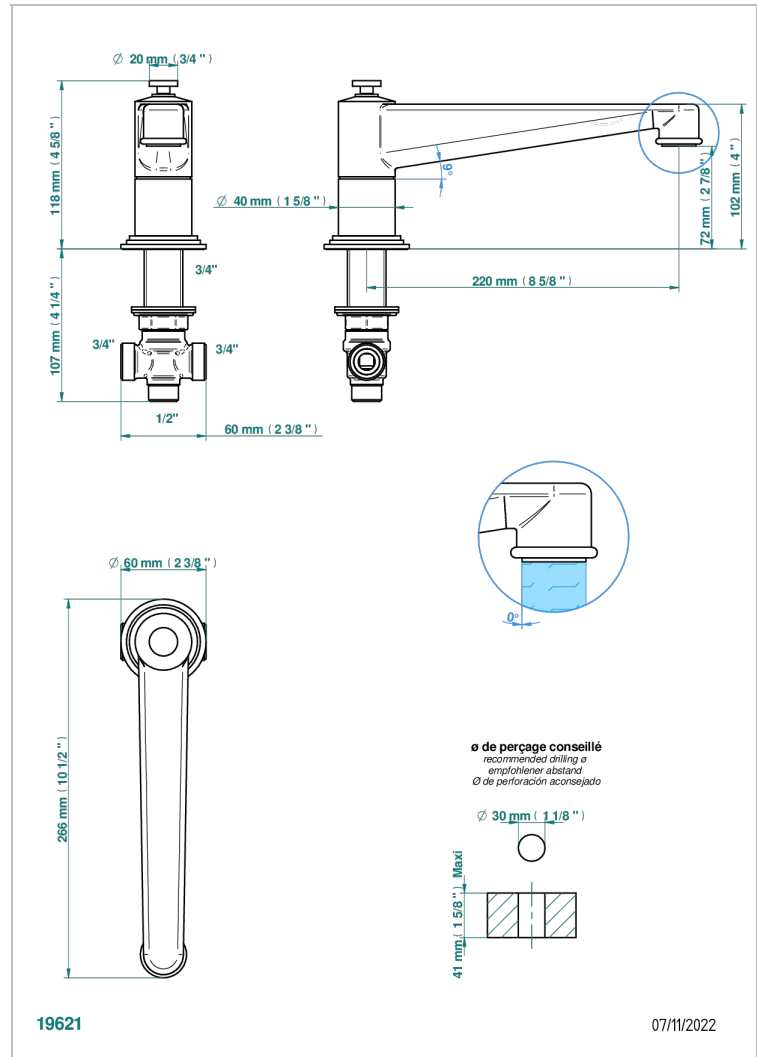

FAUBOURG METAL A MANETTES

G2U-29SGI

Bec de bain sur gorge super goliath 3/4" à inversion automatique

THG
PARIS

CARACTÉRISTIQUES

- Faubourg Métal à manettes
- Bec de bain sur gorge super goliath 3/4" à inversion automatique

SPÉCIFICATIONS TECHNIQUES

- Recommandé : 3 bars (max. 5 bars) - Advised : 43,5 psi (max. 72 psi)
- Bec : 35 l/min à 3 bars
- Spout : 9.26 gpm at 43.5 psi

FINITIONS DISPONIBLES

Chromé - A02
Chromé / doré - G02
Chromé mat - C02
Doré brillant - F01
Doré mat - F07
Laiton fumé naturel - A13