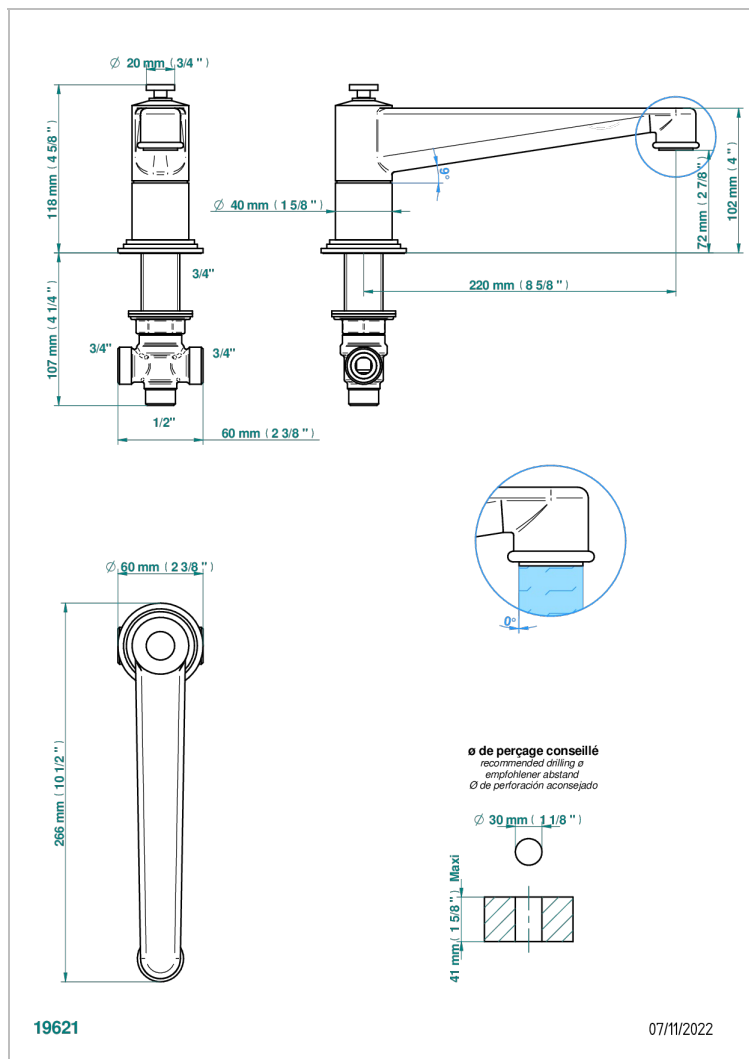

FAUBOURG METAL CON MANETAS

G2U-29SGI

Caño de bañera super goliath sobre encimera con inversor incorporado

THG
PARIS

CARACTERÍSTICAS

- Faubourg metal con manetas
- Caño de bañera super goliath sobre encimera con inversor incorporado

ESPECIFICACIONES TÉCNICAS

- Recommandé : 3 bars (max. 5 bars) - Advised : 43,5 psi (max. 72 psi)
- Bec : 35 l/min à 3 bars
- Spout : 9.26 gpm at 43.5 psi

ACABADOS DISPONIBLES

Cerámica negra mate - D30
Cromo - A02
Cromo / dorado - G02
Cromo mate - C02
Dorado - F01
Dorado mate - F07