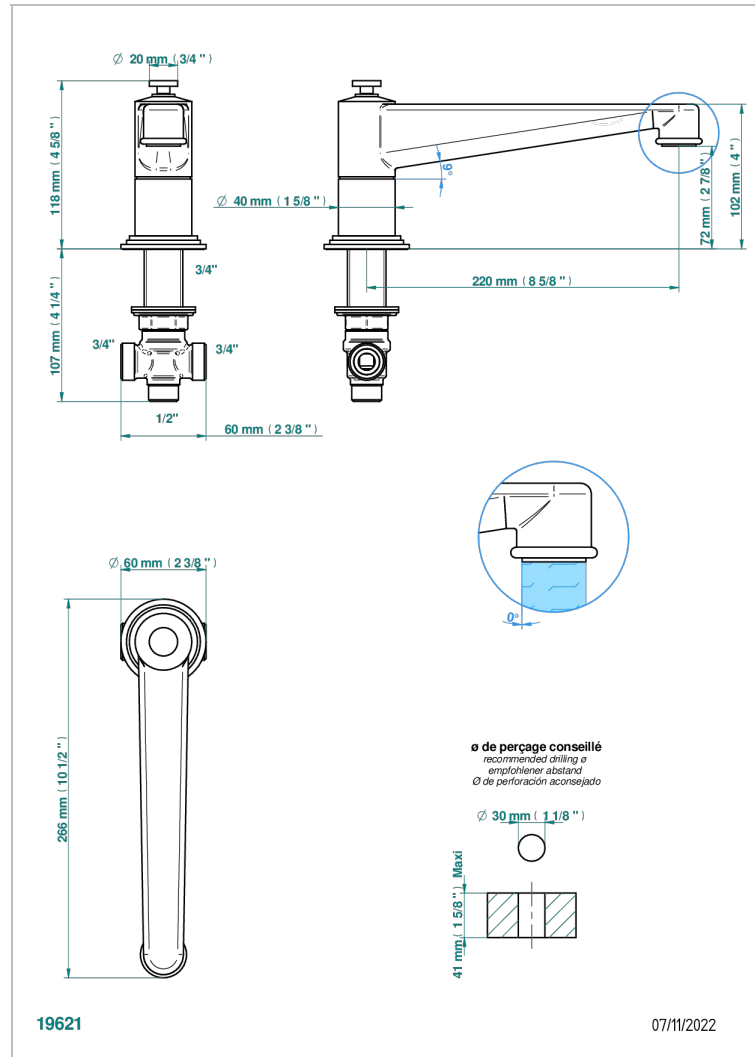

# FAUBOURG METAL CON MANETAS

G2U-29SGI

Caño de bañera super goliath sobre encimera con inversor incorporado

THG  
PARIS

## CARACTERÍSTICAS

- Faubourg metal con manetas
- Caño de bañera super goliath sobre encimera con inversor incorporado

## ESPECIFICACIONES TÉCNICAS

- Recommandé : 3 bars (max. 5 bars) - Advised : 43,5 psi (max. 72 psi)
- Bec : 35 l/min à 3 bars
- Spout : 9.26 gpm at 43.5 psi