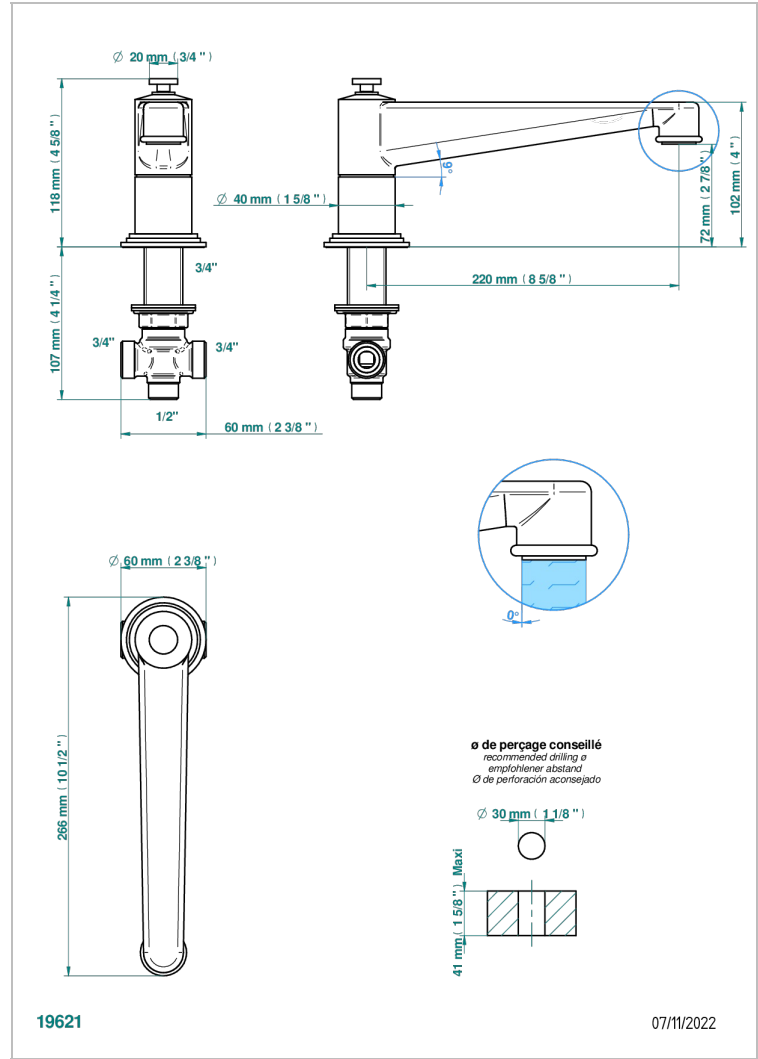

# FRIVOLE A MANETTES

G2S-29SGI

Bec de bain sur gorge super goliath 3/4" à inversion automatique

THG  
PARIS

## CARACTÉRISTIQUES

- Frivole à manettes
- Bec de bain sur gorge super goliath 3/4" à inversion automatique

## SPÉCIFICATIONS TECHNIQUES

- Recommandé : 3 bars (max. 5 bars) - Advised : 43,5 psi (max. 72 psi)
- Bec : 35 l/min à 3 bars
- Spout : 9.26 gpm at 43.5 psi

Vieux nickel - H28