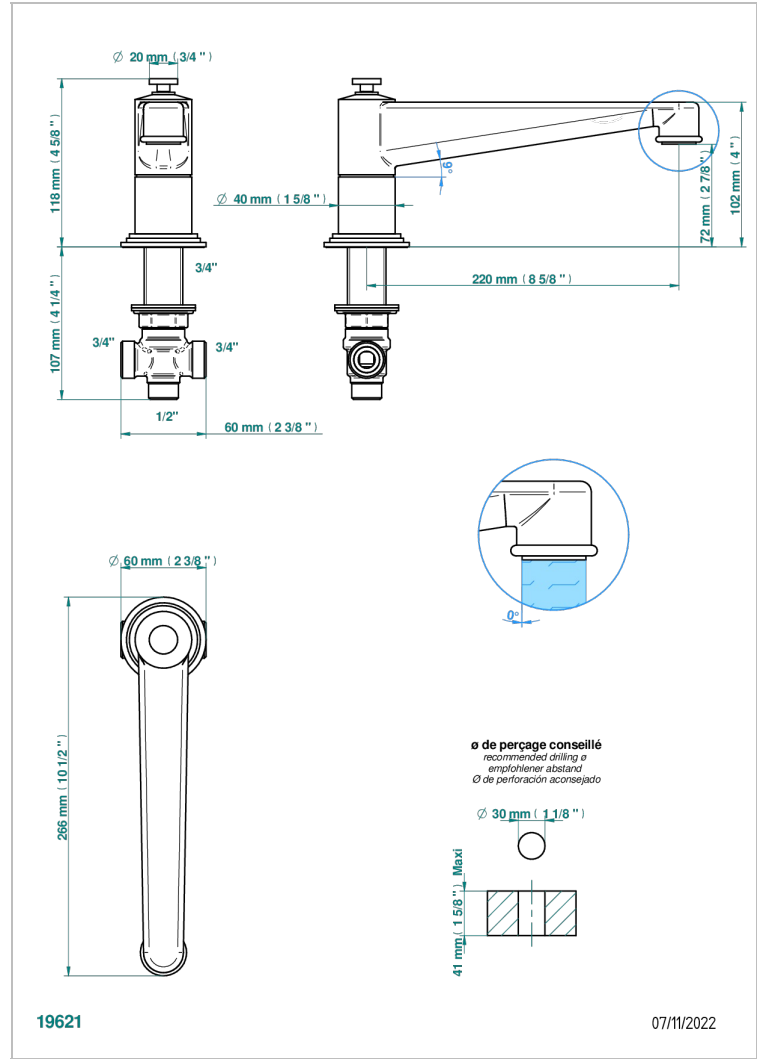

# FROUFROU A MANETTES

G2P-29SGI

Bec de bain sur gorge super goliath 3/4" à inversion automatique

THG  
PARIS

## CARACTÉRISTIQUES

- Froufrou à manettes
- Bec de bain sur gorge super goliath 3/4" à inversion automatique

## SPÉCIFICATIONS TECHNIQUES

- Recommandé : 3 bars (max. 5 bars) - Advised : 43,5 psi (max. 72 psi)
- Bec : 35 l/min à 3 bars
- Spout : 9.26 gpm at 43.5 psi

Vieux nickel - H28