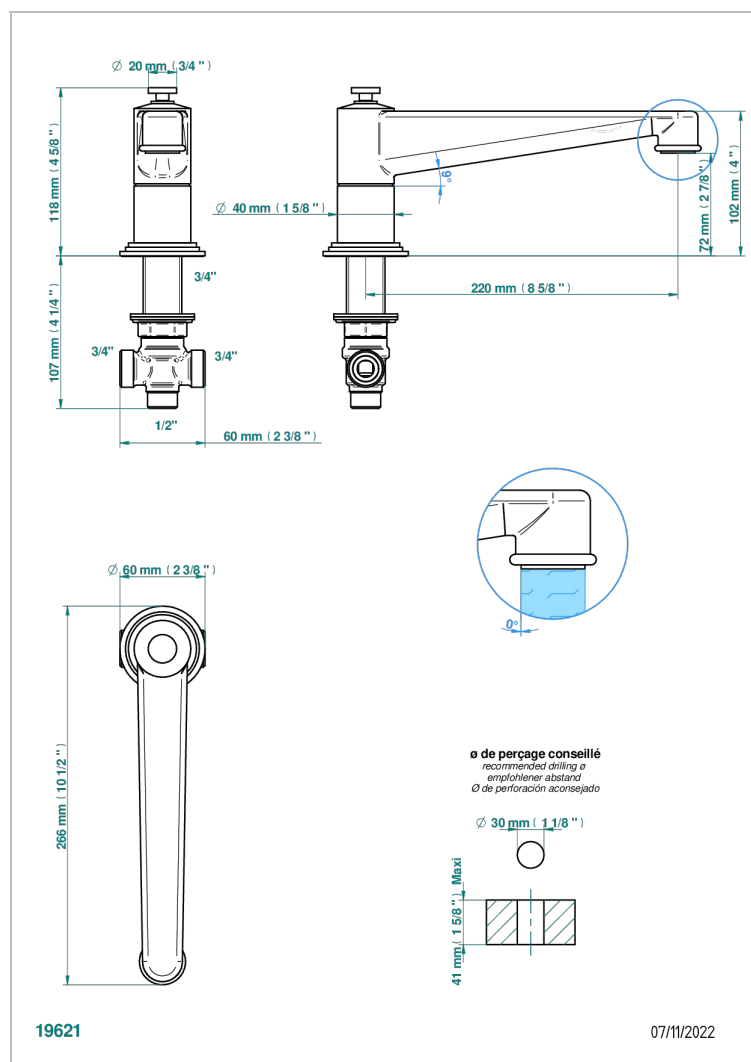

FAUBOURG PORCELAINE NOIRE A MANETTES

G2M-29SGI

Bec de bain sur gorge super goliath 3/4" à inversion automatique

CARACTÉRISTIQUES

- Faubourg Porcelaine noire à manettes
- Bec de bain sur gorge super goliath 3/4" à inversion automatique

SPÉCIFICATIONS TECHNIQUES

- Recommandé : 3 bars (max. 5 bars) - Advised : 43,5 psi (max. 72 psi)
- Bec : 35 l/min à 3 bars
- Spout : 9.26 gpm at 43.5 psi

FINITIONS DISPONIBLES

Chromé - A02
Chromé / doré - G02
Chromé mat - C02
Doré brillant - F01
Doré mat - F07
Laiton fumé naturel - A13