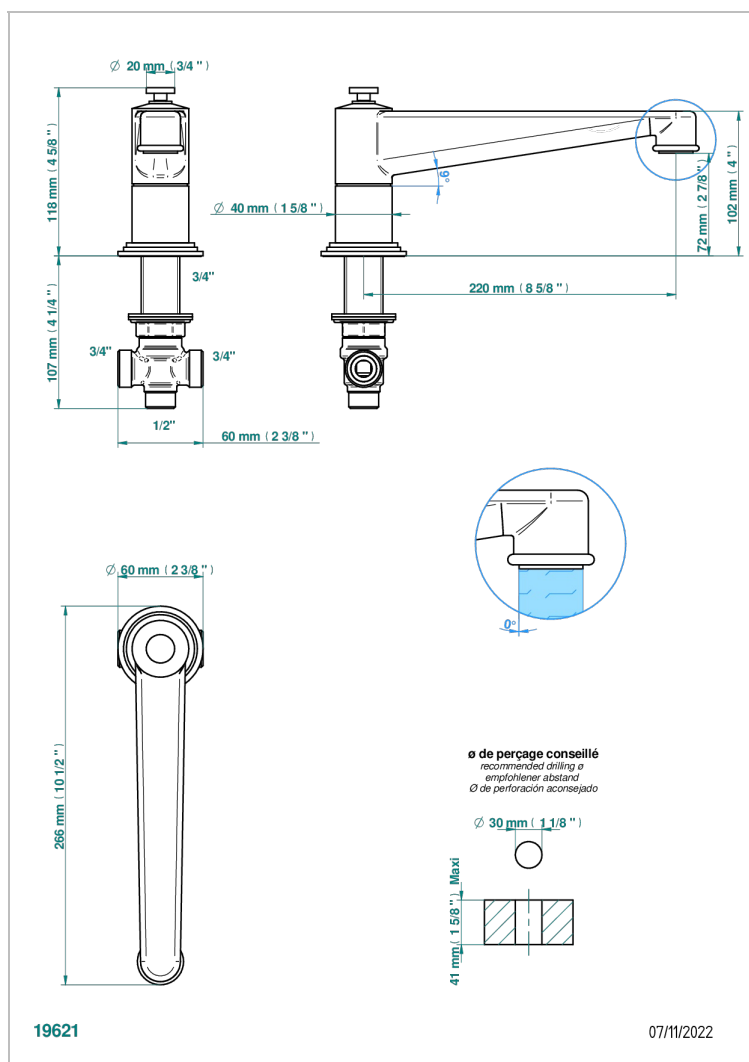

# FAUBOURG PORCELANA NEGRA CON MANETAS

THG  
PARIS

G2M-29SGI

Caño de bañera super goliath sobre encimera con inversor incorporado

## CARACTERÍSTICAS

- Faubourg porcelana negra con manetas
- Caño de bañera super goliath sobre encimera con inversor incorporado

## ESPECIFICACIONES TÉCNICAS

- Recommandé : 3 bars (max. 5 bars) - Advised : 43,5 psi (max. 72 psi)
- Bec : 35 l/min à 3 bars
- Spout : 9.26 gpm at 43.5 psi