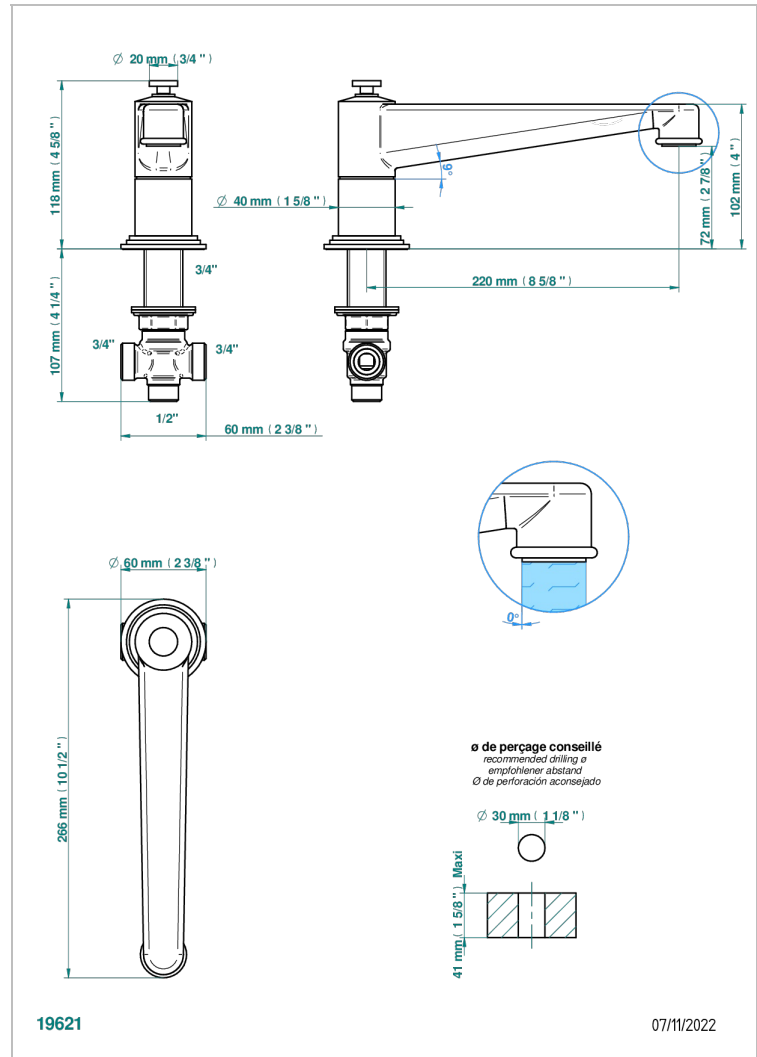

FAUBOURG PORCELAINE NOIRE

G2L-29SGI

Bec de bain sur gorge super goliath 3/4" à inversion automatique

THG[®]
PARIS

CARACTÉRISTIQUES

- Faubourg Porcelaine noire
- Bec de bain sur gorge super goliath 3/4" à inversion automatique

SPECIFICATIONS TECHNIQUES

- Recommandé : 3 bars (max. 5 bars) - Advised : 43,5 psi (max. 72 psi)
- Bec : 35 l/min à 3 bars
- Spout : 9.26 gpm at 43.5 psi

FINITIONS DISPONIBLES

Chromé - A02
Chromé / doré - G02
Chromé mat - C02
Doré brillant - F01
Doré mat - F07
Laiton fumé naturel - A13