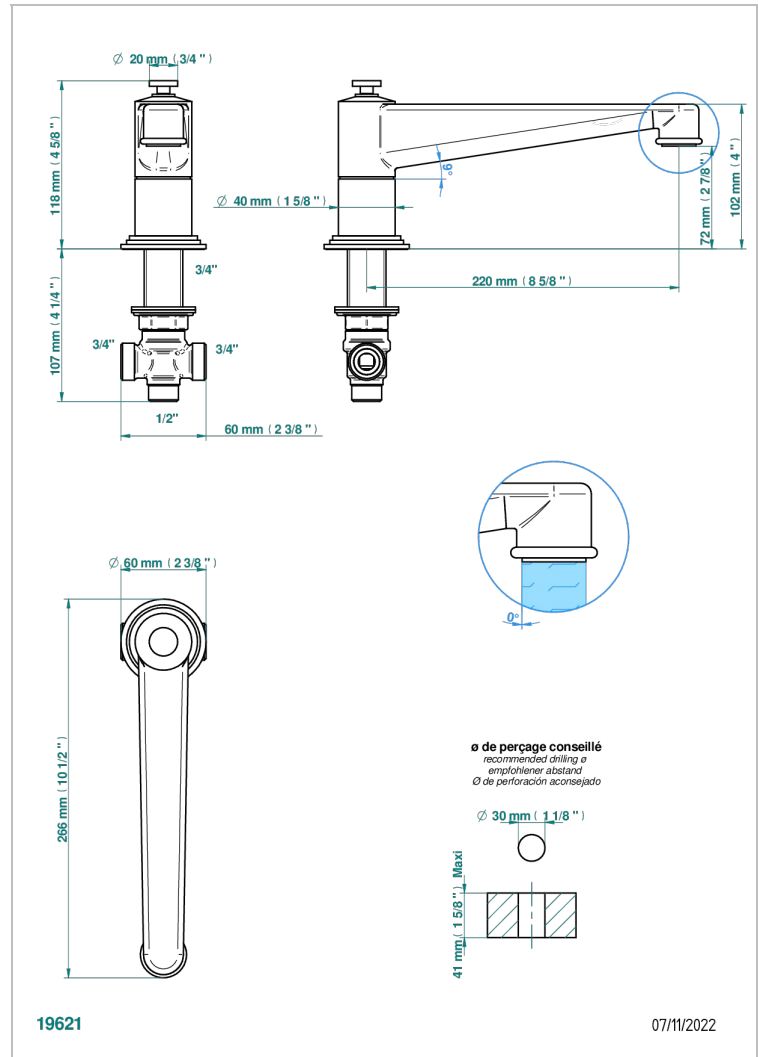

# FAUBOURG PORCELAINE BLANCHE

G2K-29SGI

Bec de bain sur gorge super goliath 3/4" à inversion automatique

THG  
PARIS

## CARACTÉRISTIQUES

- Faubourg Porcelaine blanche
- Bec de bain sur gorge super goliath 3/4" à inversion automatique

## SPECIFICATIONS TECHNIQUES

- Recommandé : 3 bars (max. 5 bars) - Advised : 43,5 psi (max. 72 psi)
- Bec : 35 l/min à 3 bars
- Spout : 9.26 gpm at 43.5 psi