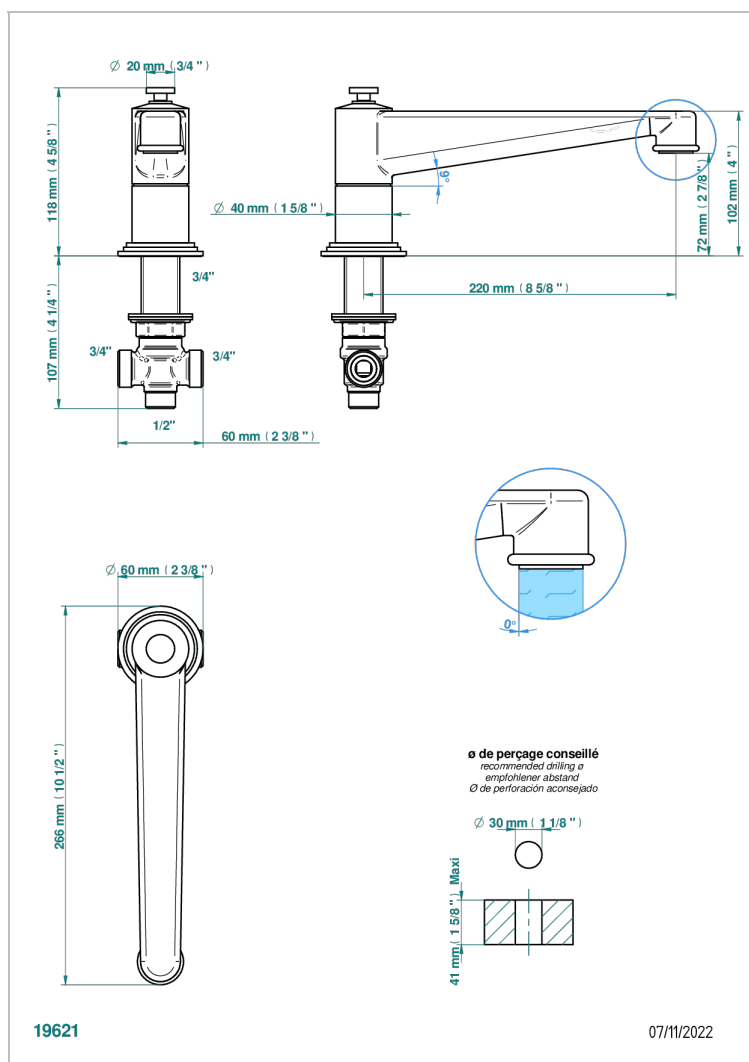

# FAUBOURG PORCELAINE BLANCHE AMANETTES

G2J-29SGI

Bec de bain sur gorge super goliath 3/4" à inversion automatique

## CARACTÉRISTIQUES

- Faubourg Porcelaine blanche à manettes
- Bec de bain sur gorge super goliath 3/4" à inversion automatique

## SPÉCIFICATIONS TECHNIQUES

- Recommandé : 3 bars (max. 5 bars) - Advised : 43,5 psi (max. 72 psi)
- Bec : 35 l/min à 3 bars
- Spout : 9.26 gpm at 43.5 psi