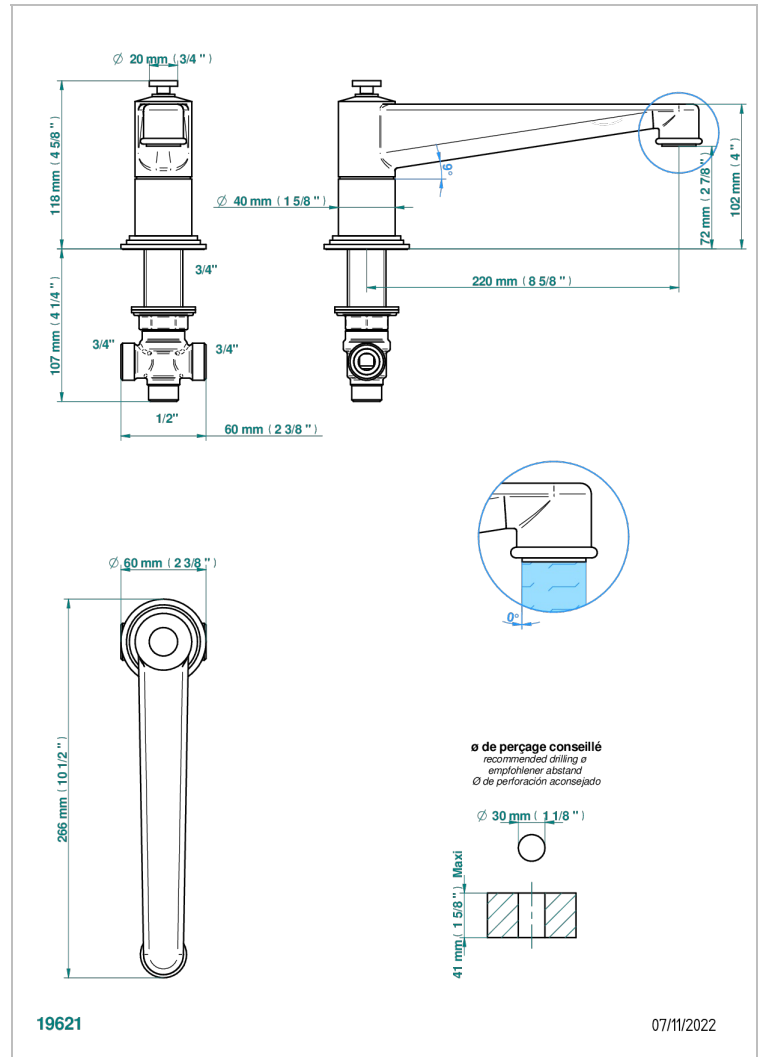

# FAUBOURG PORCELANA BLANCA CON MANETAS

G2J-29SGI

Caño de bañera super goliath sobre encimera con inversor incorporado

## CARACTERÍSTICAS

- Faubourg porcelana blanca con manetas
- Caño de bañera super goliath sobre encimera con inversor incorporado

## ESPECIFICACIONES TÉCNICAS

- Recommandé : 3 bars (max. 5 bars) - Advised : 43,5 psi (max. 72 psi)
- Bec : 35 l/min à 3 bars
- Spout : 9.26 gpm at 43.5 psi