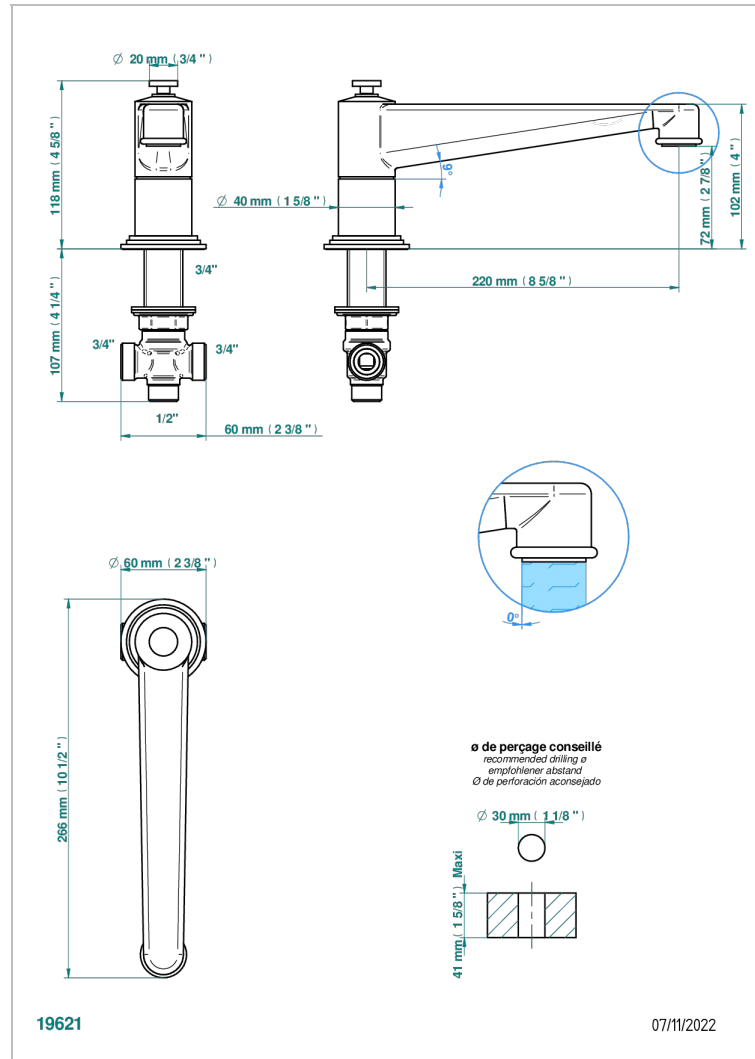

LE 9 NERO MARQUINA

G2I-29SGI

Bec de bain sur gorge super goliath 3/4" à inversion automatique

THG[®]
PARIS

CARACTÉRISTIQUES

- Le 9 Nero Marquina
- Bec de bain sur gorge super goliath 3/4" à inversion automatique

SPECIFICATIONS TECHNIQUES

- Recommandé : 3 bars (max. 5 bars) - Advised : 43,5 psi (max. 72 psi)
- Bec : 35 l/min à 3 bars
- Spout : 9.26 gpm at 43.5 psi

FINITIONS DISPONIBLES

Chromé - A02
Chromé / doré - G02
Chromé mat - C02
Doré brillant - F01
Doré mat - F07
Laiton fumé naturel - A13