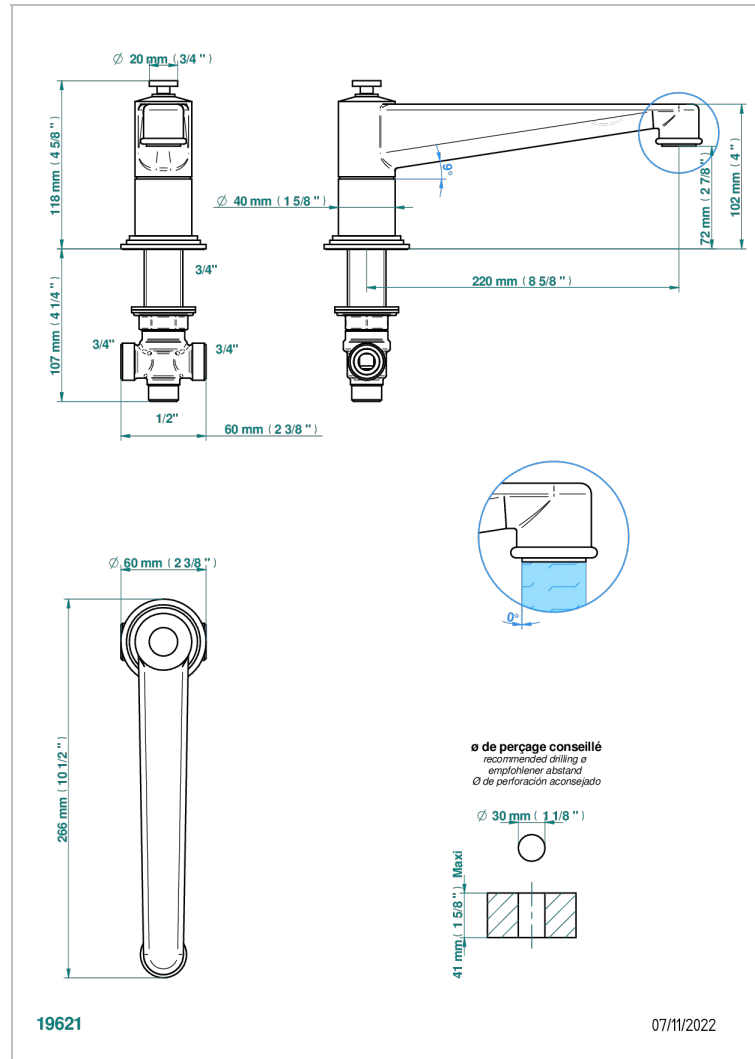

# LE 9 HOWLITE

G2H-29SGI

Bec de bain sur gorge super goliath 3/4" à inversion automatique

THG  
PARIS

## CARACTÉRISTIQUES

- Le 9 Howlite
- Bec de bain sur gorge super goliath 3/4" à inversion automatique

## SPECIFICATIONS TECHNIQUES

- Recommandé : 3 bars (max. 5 bars) - Advised : 43,5 psi (max. 72 psi)
- Bec : 35 l/min à 3 bars
- Spout : 9.26 gpm at 43.5 psi