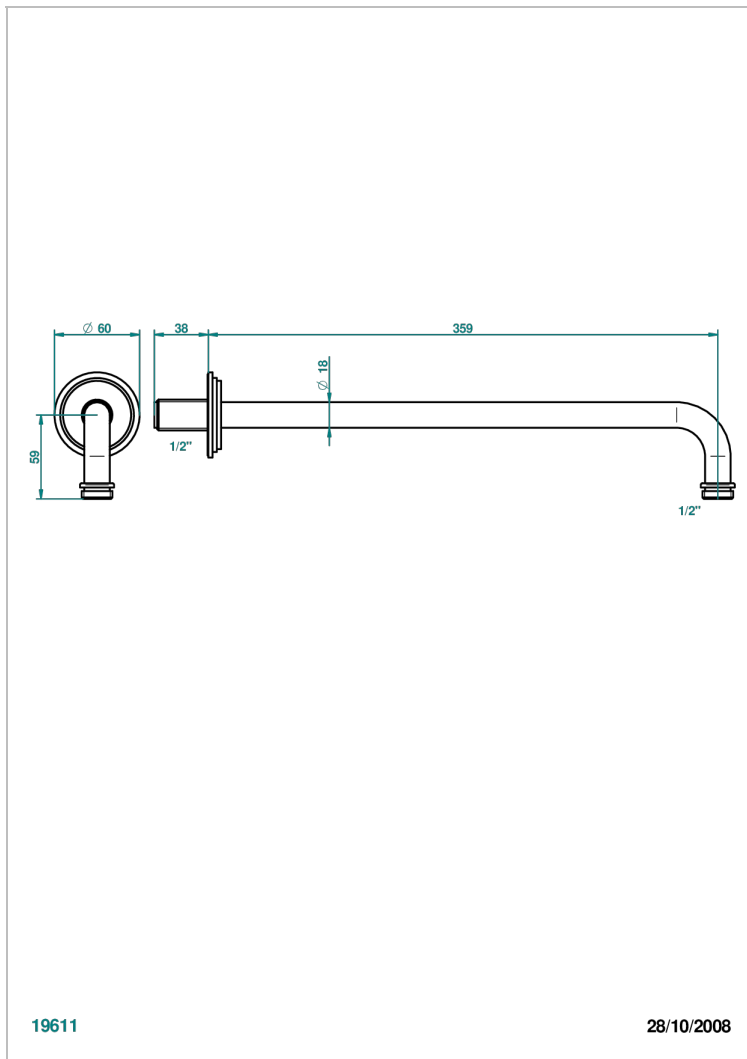

FAUBOURG PORCELANA NEGRA CON MANETAS

THG[®]
PARIS

G2M-84BC

Brazo de ducha lg 350 mm 1/2"

CARACTERÍSTICAS

- Faubourg porcelana negra con manetas
- Brazo de ducha lg 350 mm 1/2"

ACABADOS DISPONIBLES

Cerámica negra mate - D30
Cromo - A02
Cromo / dorado - G02
Cromo mate - C02
Dorado - F01
Dorado mate - F07