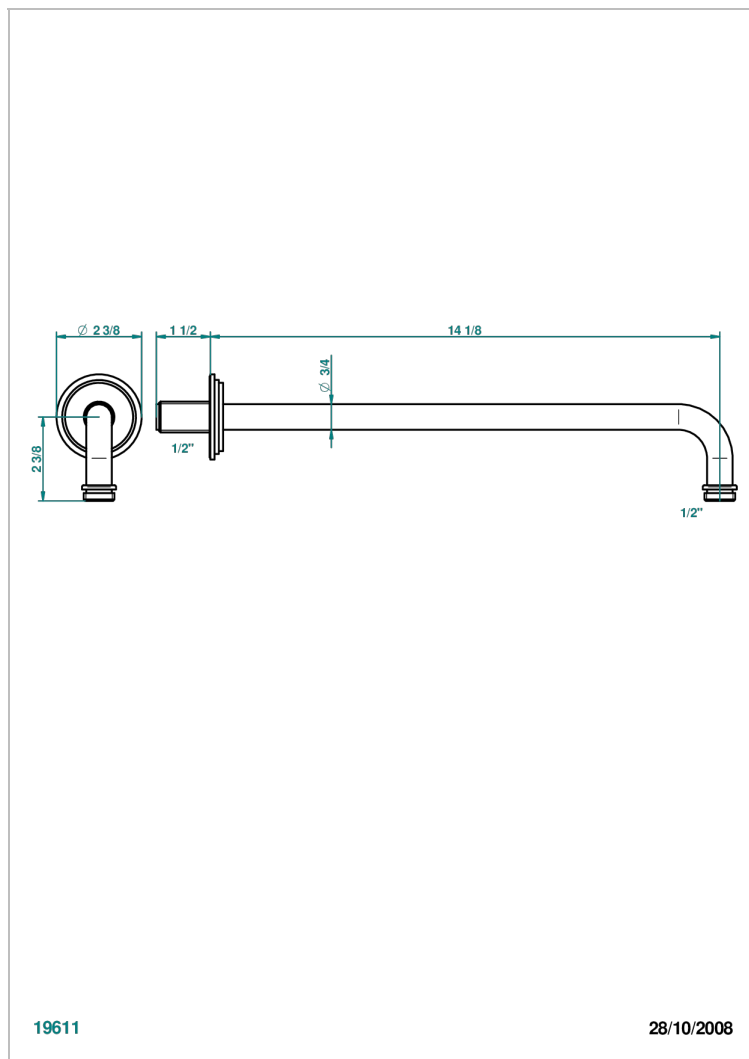

# FAUBOURG PORCELANA NEGRA CON MANETAS

THG<sup>®</sup>  
PARIS

G2M-84BC

Brazo de ducha lg 350 mm 1/2"

## CARACTERÍSTICAS

- Faubourg porcelana negra con manetas
- Brazo de ducha lg 350 mm 1/2"