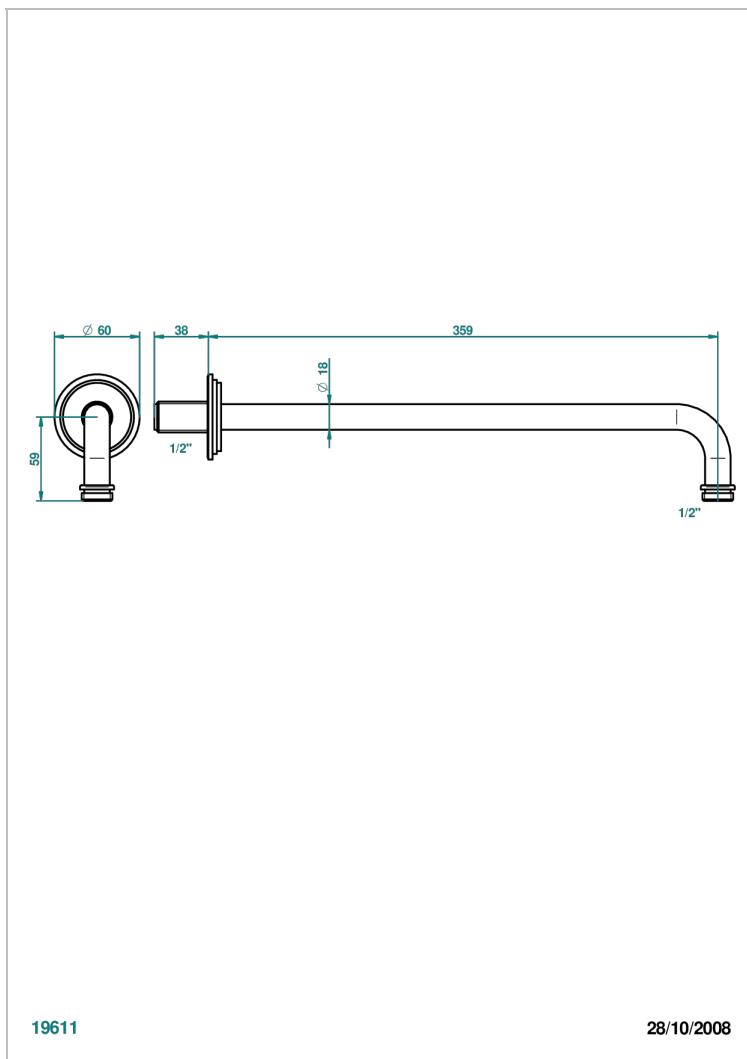

# FAUBOURG PORCELANA NEGRA

G2L-84BC

Brazo de ducha lg 350 mm 1/2"

THG<sup>®</sup>  
PARIS

## CARACTERÍSTICAS

- Faubourg porcelana negra
- Brazo de ducha lg 350 mm 1/2"