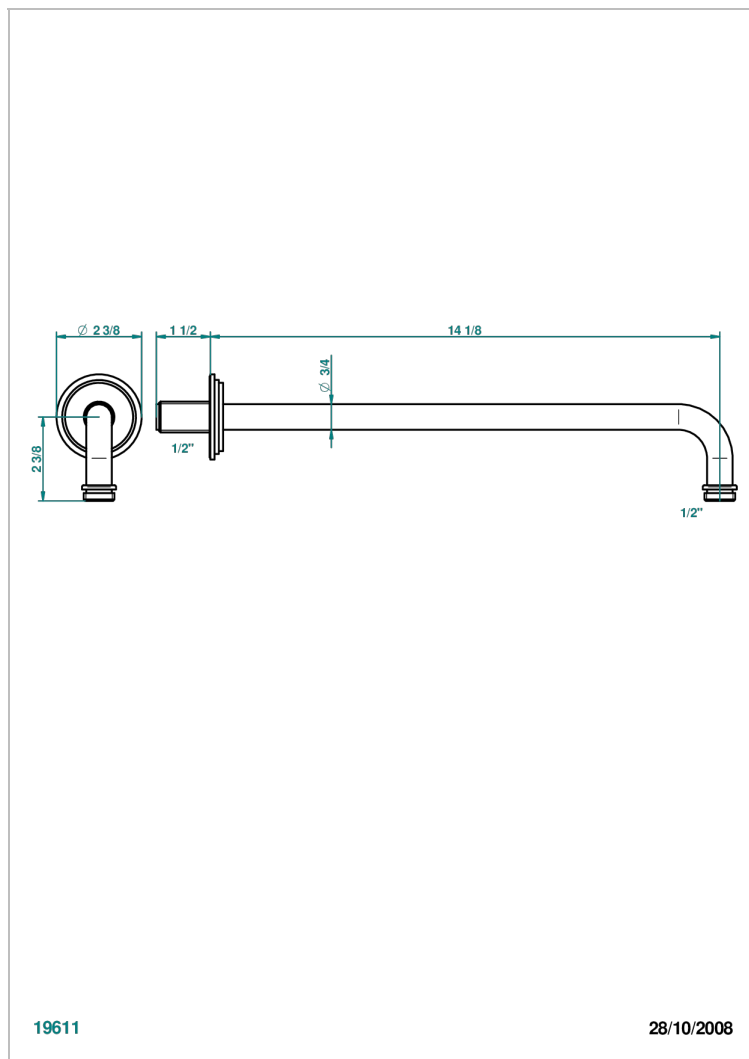

FAUBOURG PORCELANA NEGRA

G2L-84BC

Brazo de ducha lg 350 mm 1/2"

THG[®]
PARIS

19611

28/10/2008

CARACTERÍSTICAS

- Faubourg porcelana negra
- Brazo de ducha lg 350 mm 1/2"