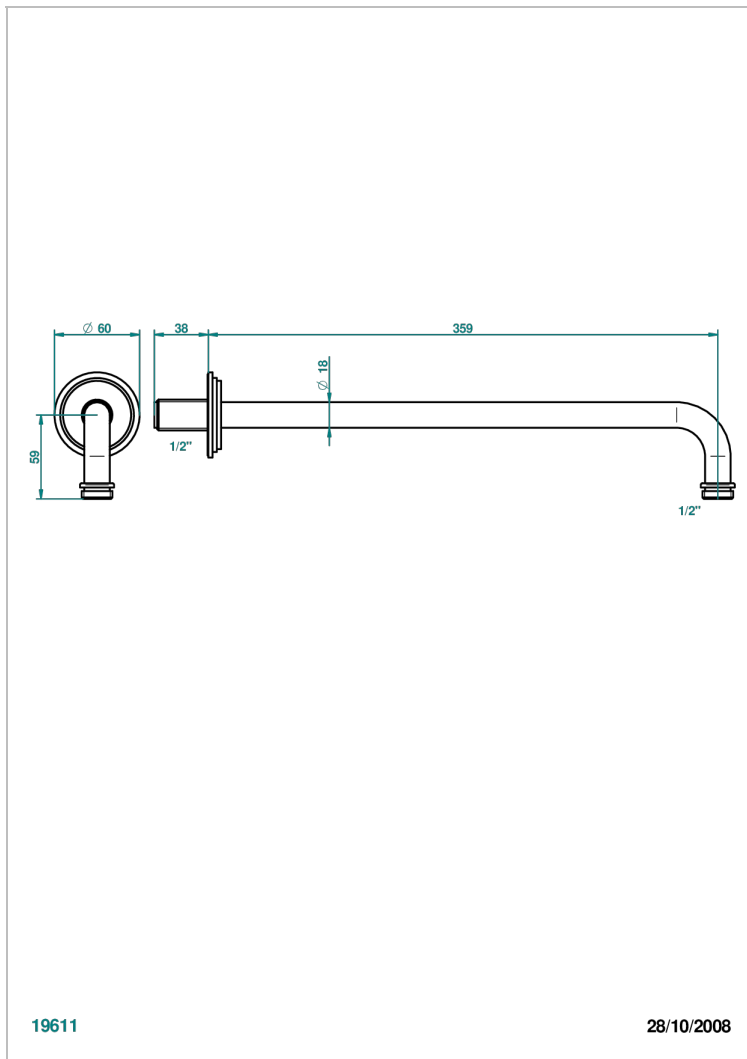

# FAUBOURG PORCELANA BLANCA

G2K-84BC

Brazo de ducha lg 350 mm 1/2"

THG<sup>®</sup>  
PARIS

## CARACTERÍSTICAS

- Faubourg porcelana blanca
- Brazo de ducha lg 350 mm 1/2"