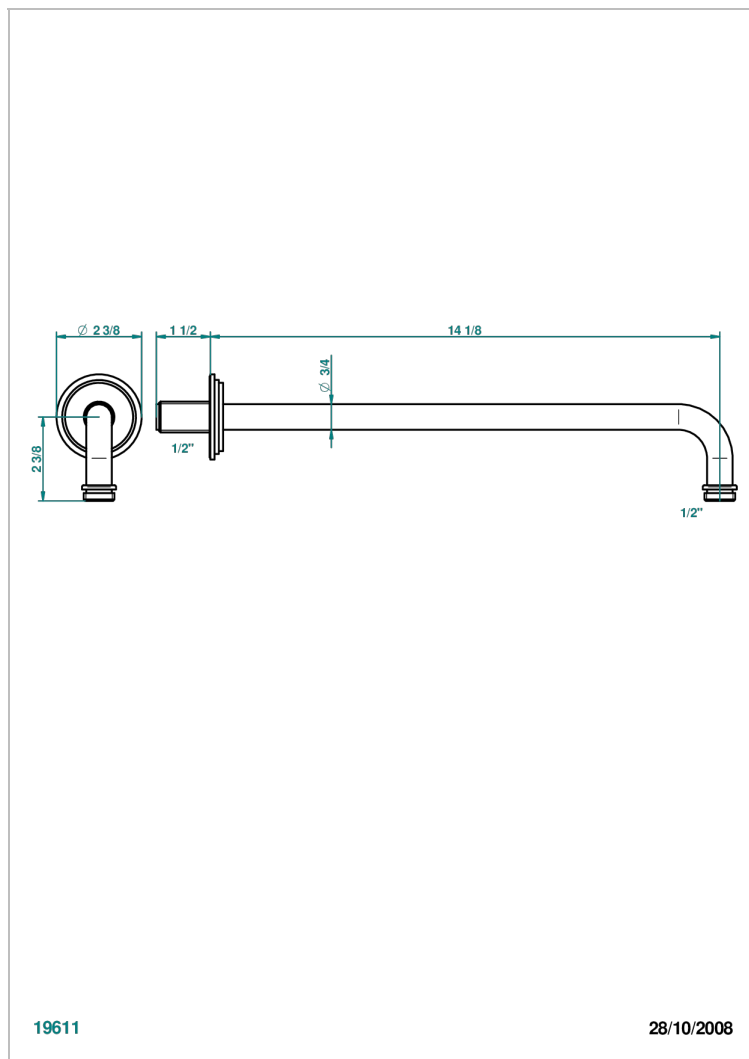

FAUBOURG PORCELANA BLANCA

G2K-84BC

Brazo de ducha lg 350 mm 1/2"

THG[®]
PARIS

CARACTERÍSTICAS

- Faubourg porcelana blanca
- Brazo de ducha lg 350 mm 1/2"

ACABADOS DISPONIBLES

Cerámica negra mate - D30
Cromo - A02
Cromo / dorado - G02
Cromo mate - C02
Dorado - F01
Dorado mate - F07