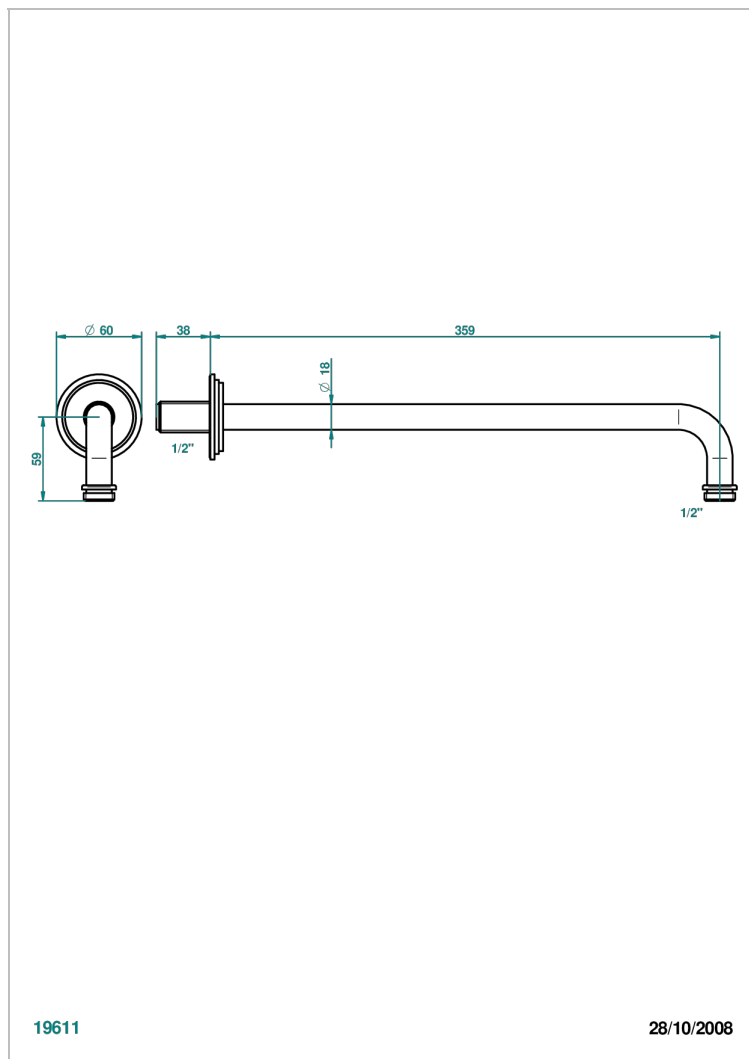

# FAUBOURG PORCELANA BLANCA CON MANETAS

THG<sup>®</sup>  
PARIS

G2J-84BC

Brazo de ducha lg 350 mm 1/2"

## CARACTERÍSTICAS

- Faubourg porcelana blanca con manetas
- Brazo de ducha lg 350 mm 1/2"