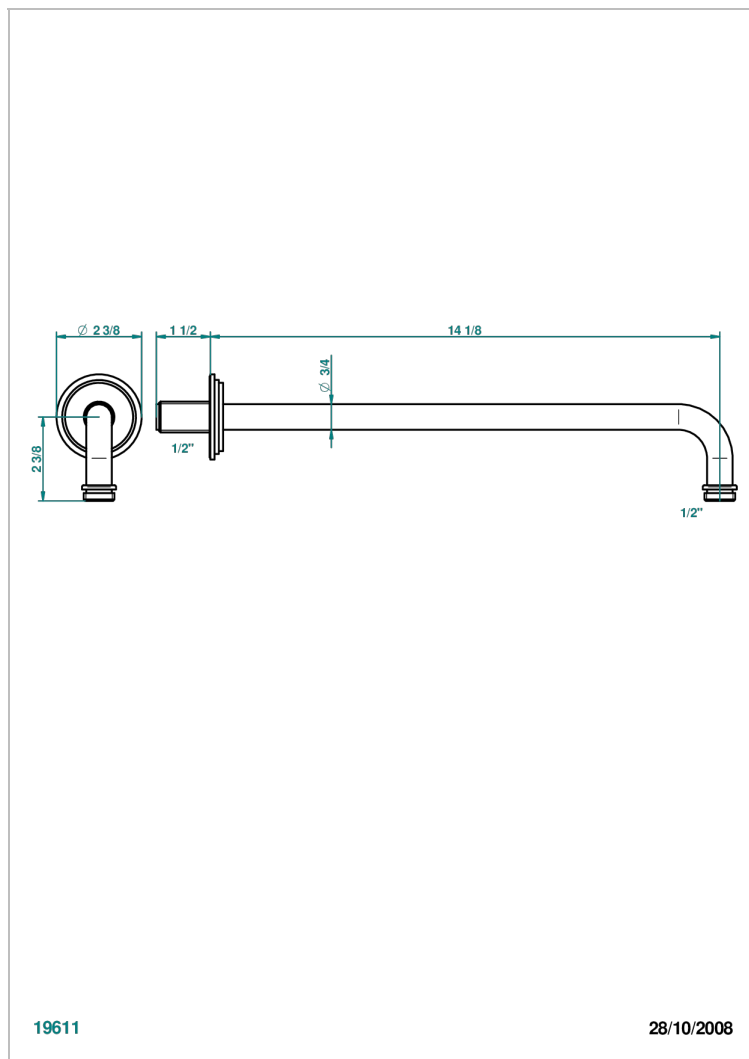

# FAUBOURG PORCELANA BLANCA CON MANETAS

THG<sup>®</sup>  
PARIS

G2J-84BC

Brazo de ducha lg 350 mm 1/2"

19611

28/10/2008

## CARACTERÍSTICAS

- Faubourg porcelana blanca con manetas
- Brazo de ducha lg 350 mm 1/2"