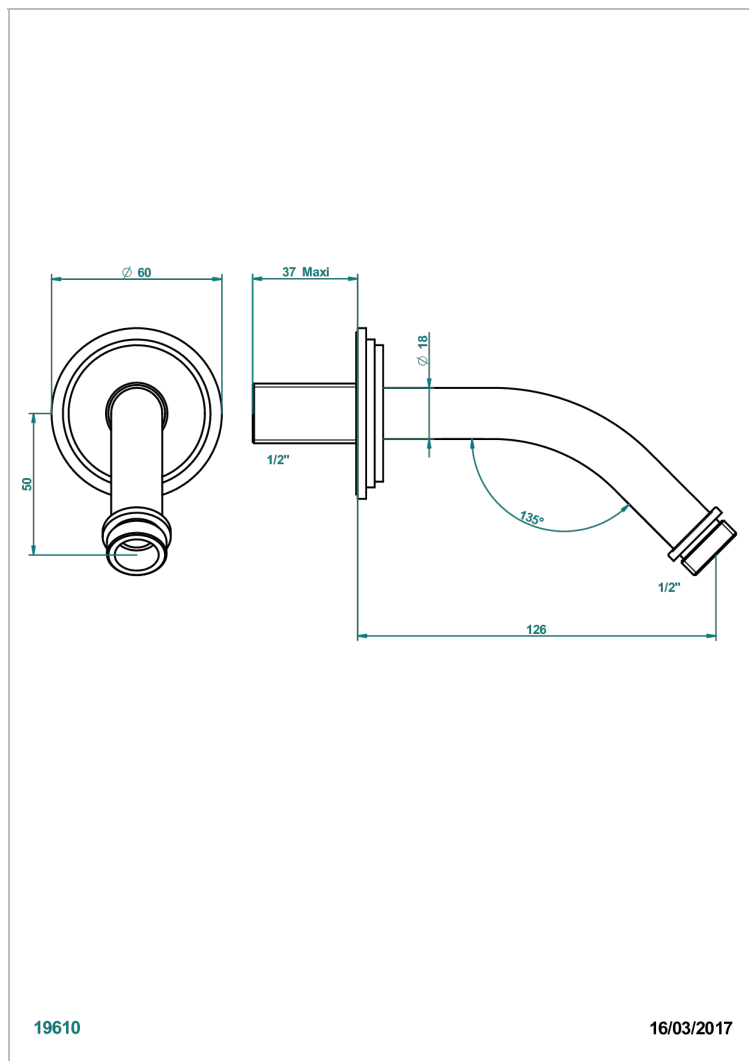

FAUBOURG METAL CON MANETAS

G2U-82

Brazo de ducha lg 120 mm 1/2"

CARACTERÍSTICAS

- Faubourg metal con manetas
- Brazo de ducha lg 120 mm 1/2"

ACABADOS DISPONIBLES

Cerámica negra mate - D30
Cromo - A02
Cromo / dorado - G02
Cromo mate - C02
Dorado - F01
Dorado mate - F07