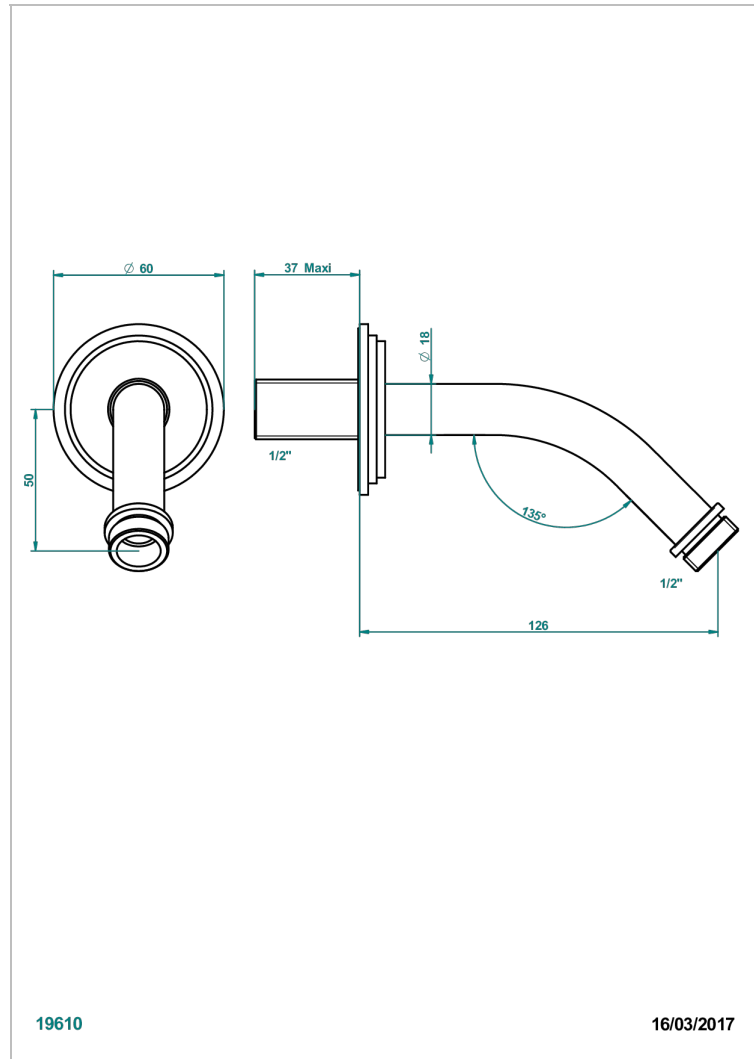

G2U-82

Brausearm für Kopfbrause 1/2", Länge: 120mm, 45°

19610

16/03/2017

EIGENSCHAFTEN

- Faubourg, Metall, Hebel
- Brausearm für Kopfbrause 1/2", Länge: 120mm, 45°

VERFÜGBARE OBERFLÄCHEN

Altnickel - H28
 Blassgold - F30
 Blassgold matt unlackiert - F31
 Chrom - A02
 Chrom / gold - G02
 Chrom matt - C02