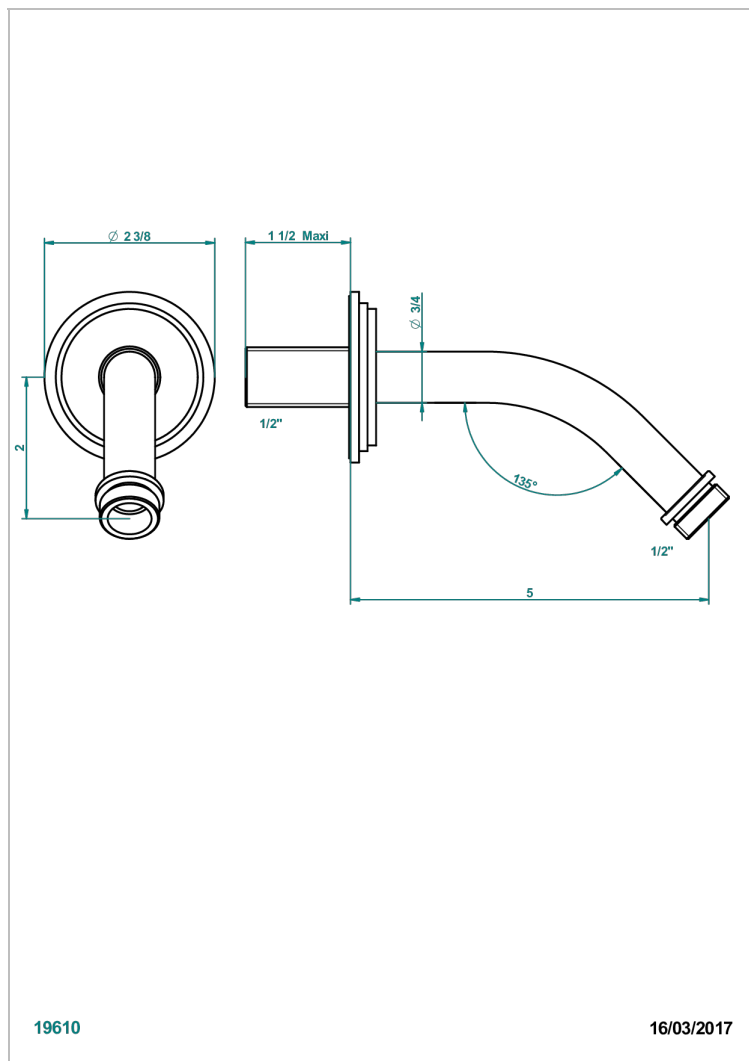

# FAUBOURG METAL CON MANETAS

G2U-82

Brazo de ducha lg 120 mm 1/2"

19610

16/03/2017

## CARACTERÍSTICAS

- Faubourg metal con manetas
- Brazo de ducha lg 120 mm 1/2"