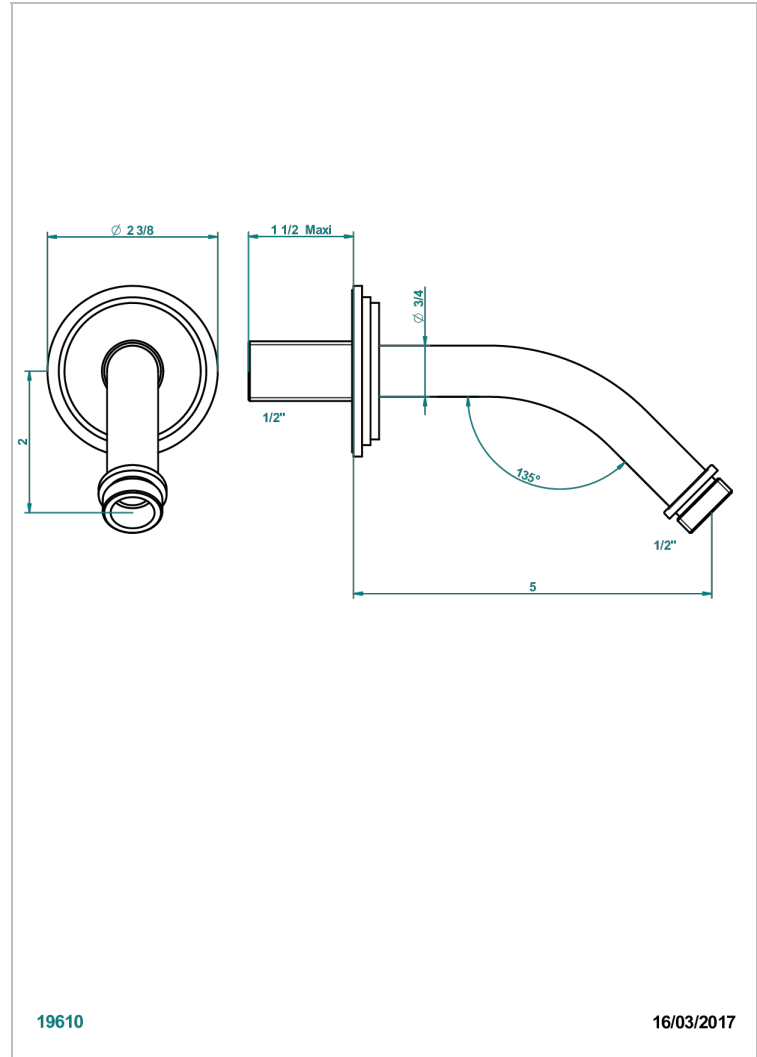

G2U-82

Brausearm für Kopfbrause 1/2", Länge: 120mm, 45°

19610

16/03/2017

EIGENSCHAFTEN

- Faubourg, Metall, Hebel
- Brausearm für Kopfbrause 1/2", Länge: 120mm, 45°

VERFÜGBARE OBERFLÄCHEN

Altnickel - H28
 Blassgold - F30
 Blassgold matt unlackiert - F31
 Chrom - A02
 Chrom / gold - G02
 Chrom matt - C02