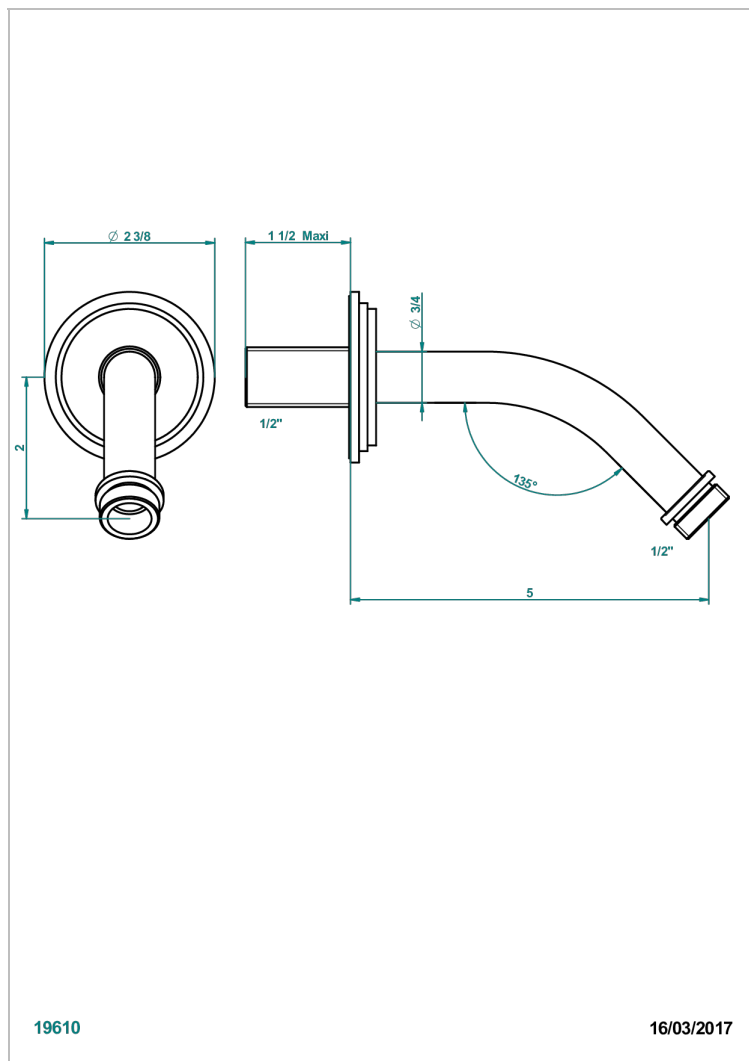

G2T-82

Brausearm für Kopfbrause 1/2", Länge: 120mm, 45°

19610

16/03/2017

EIGENSCHAFTEN

- Faubourg, Metall
- Brausearm für Kopfbrause 1/2", Länge: 120mm, 45°

VERFÜGBARE OBERFLÄCHEN

Altnickel - H28
Blassgold - F30
Blassgold matt unlackiert - F31
Chrom - A02
Chrom / gold - G02
Chrom matt - C02