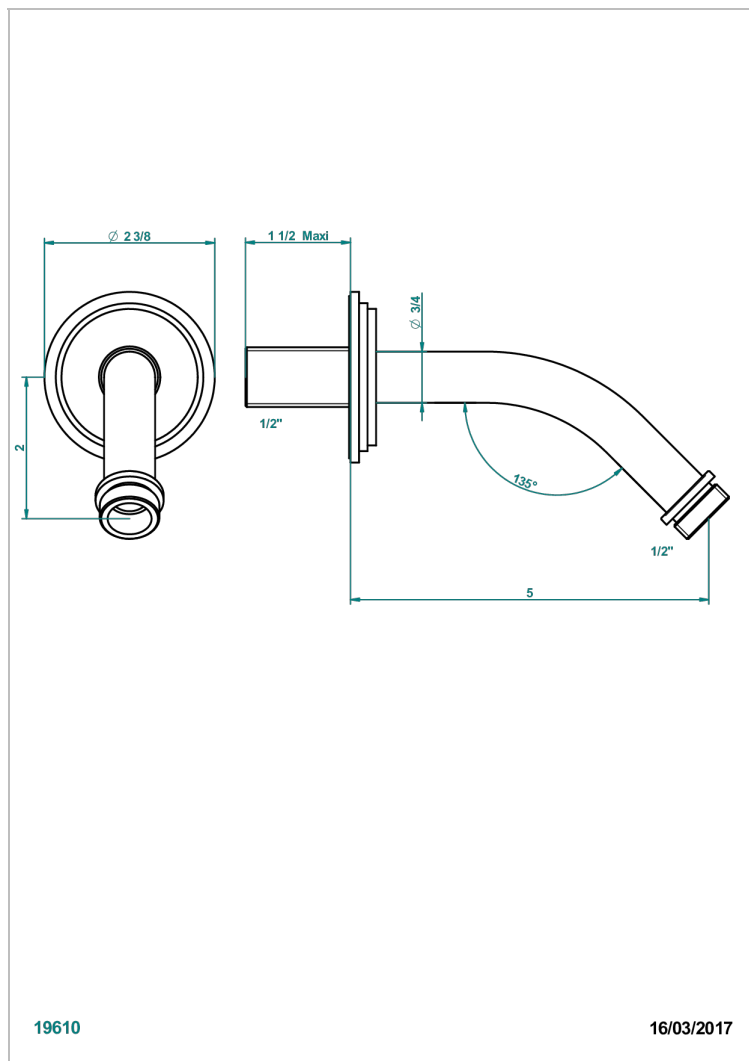

G2P-82

Brausearm für Kopfbrause 1/2", Länge: 120mm, 45°

19610

16/03/2017

EIGENSCHAFTEN

- Froufrou, Hebel
- Brausearm für Kopfbrause 1/2", Länge: 120mm, 45°

VERFÜGBARE OBERFLÄCHEN

Altnickel - H28
Blassgold - F30
Blassgold matt unlackiert - F31
Chrom - A02
Chrom / gold - G02
Chrom matt - C02