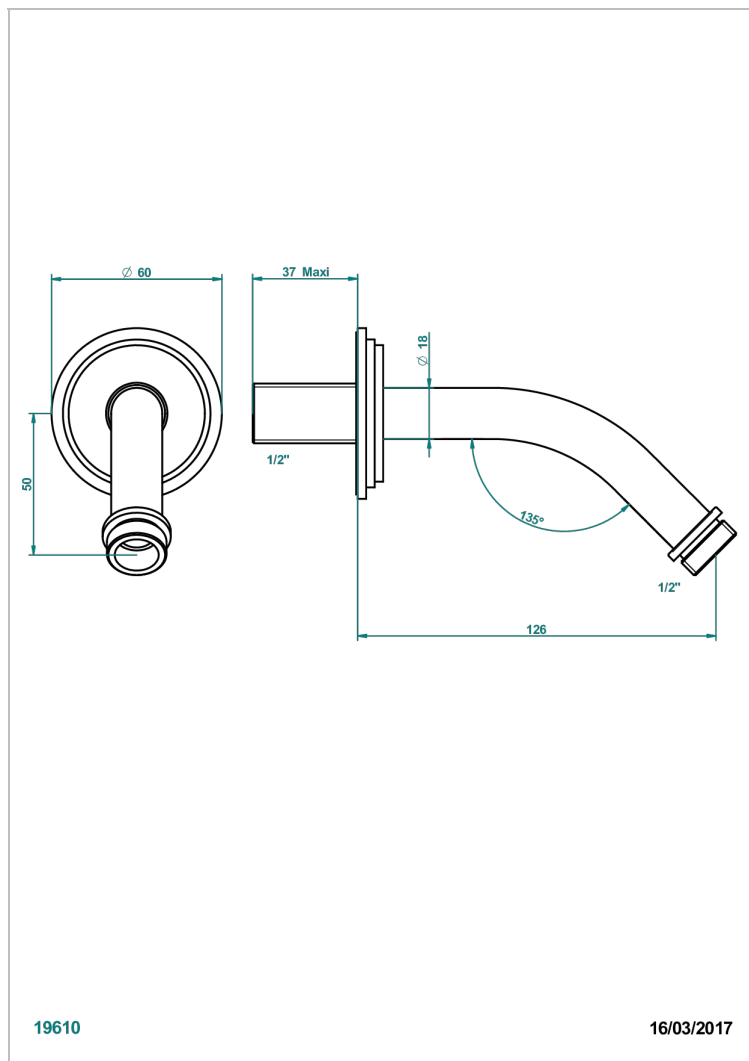

FAUBOURG PORCELANA NEGRA CON MANETAS

THG[®]
PARIS

G2M-82

Brazo de ducha lg 120 mm 1/2"

CARACTERÍSTICAS

- Faubourg porcelana negra con manetas
- Brazo de ducha lg 120 mm 1/2"

ACABADOS DISPONIBLES

Cerámica negra mate - D30
Cromo - A02
Cromo / dorado - G02
Cromo mate - C02
Dorado - F01
Dorado mate - F07