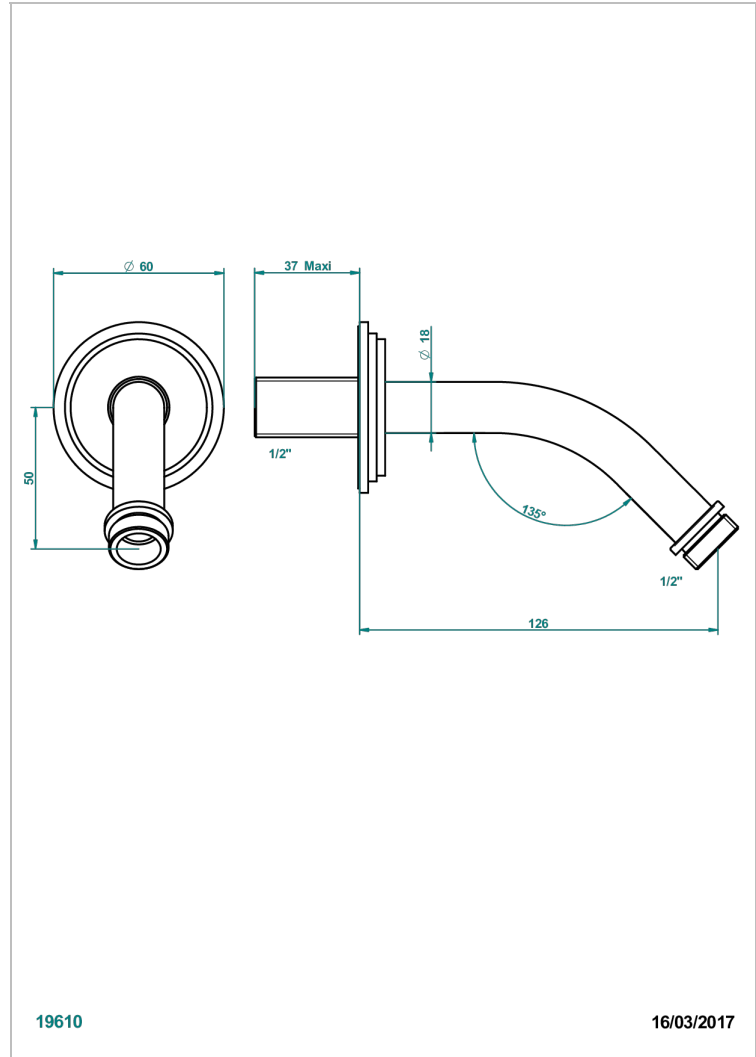

G2M-82

Brausearm für Kopfbrause 1/2", Länge: 120mm, 45°

19610

16/03/2017

## EIGENSCHAFTEN

- Faubourg, Porzellan schwarz, Hebel
- Brausearm für Kopfbrause 1/2", Länge: 120mm, 45°