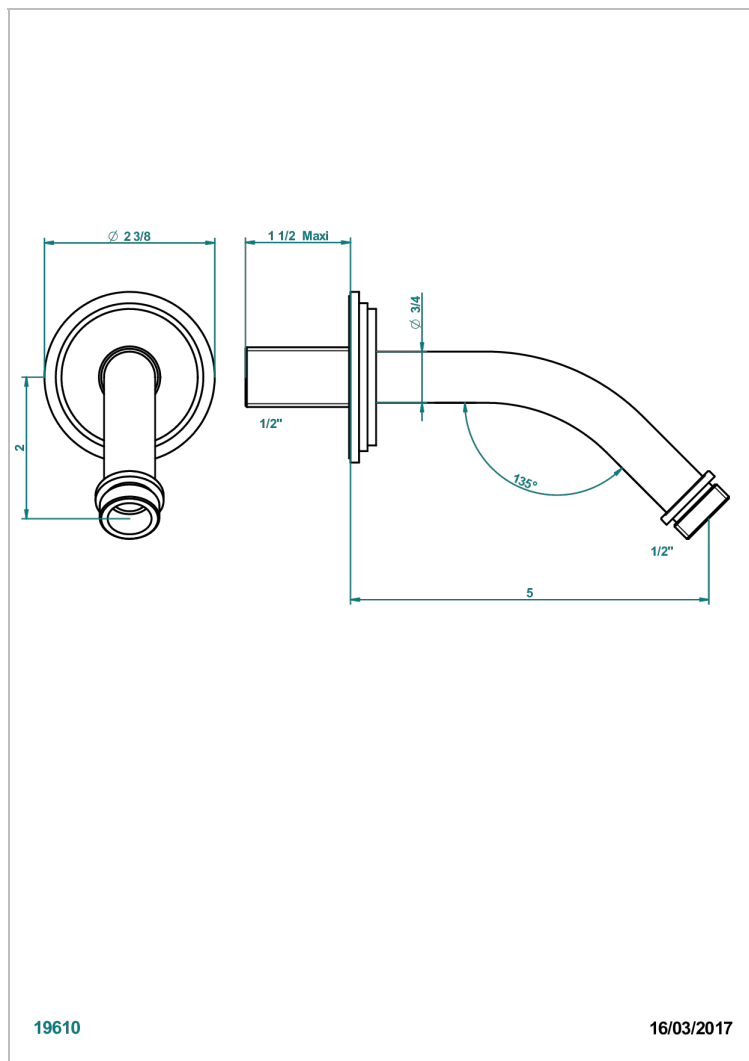

# FAUBOURG PORCELANA NEGRA CON MANETAS

THG<sup>®</sup>  
PARIS

G2M-82

Brazo de ducha lg 120 mm 1/2"

## CARACTERÍSTICAS

- Faubourg porcelana negra con manetas
- Brazo de ducha lg 120 mm 1/2"