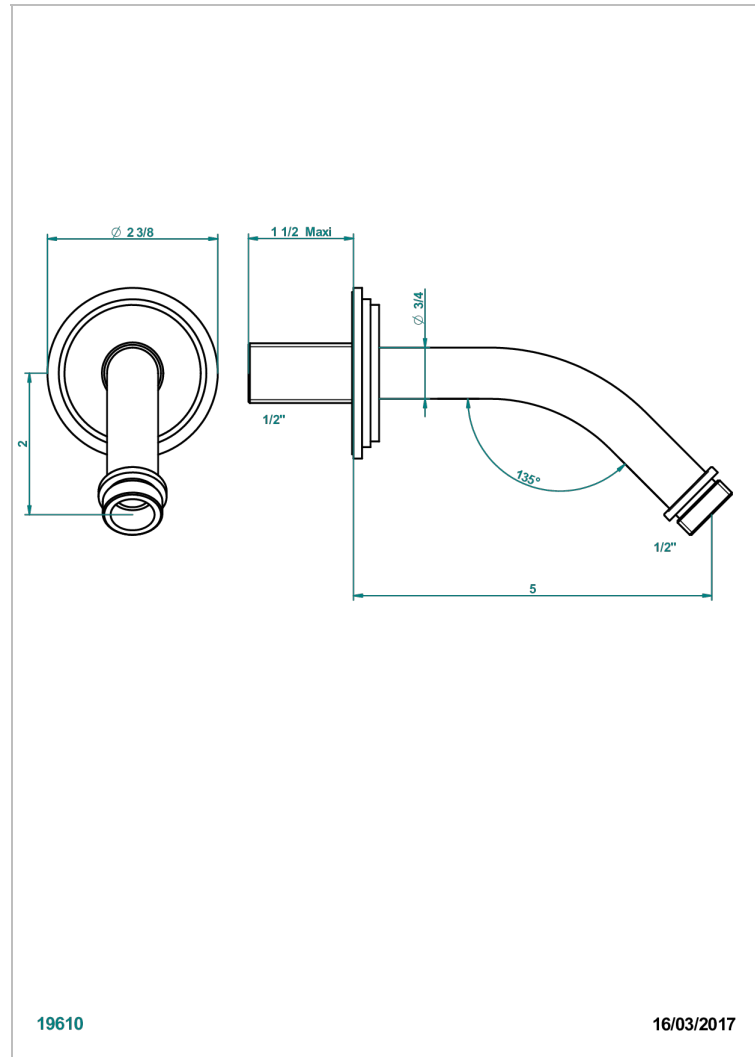

G2M-82

Brausearm für Kopfbrause 1/2", Länge: 120mm, 45°

19610

16/03/2017

EIGENSCHAFTEN

- Faubourg, Porzellan schwarz, Hebel
- Brausearm für Kopfbrause 1/2", Länge: 120mm, 45°

VERFÜGBARE OBERFLÄCHEN

Altnickel - H28
 Blassgold - F30
 Blassgold matt unlackiert - F31
 Chrom - A02
 Chrom / gold - G02
 Chrom matt - C02