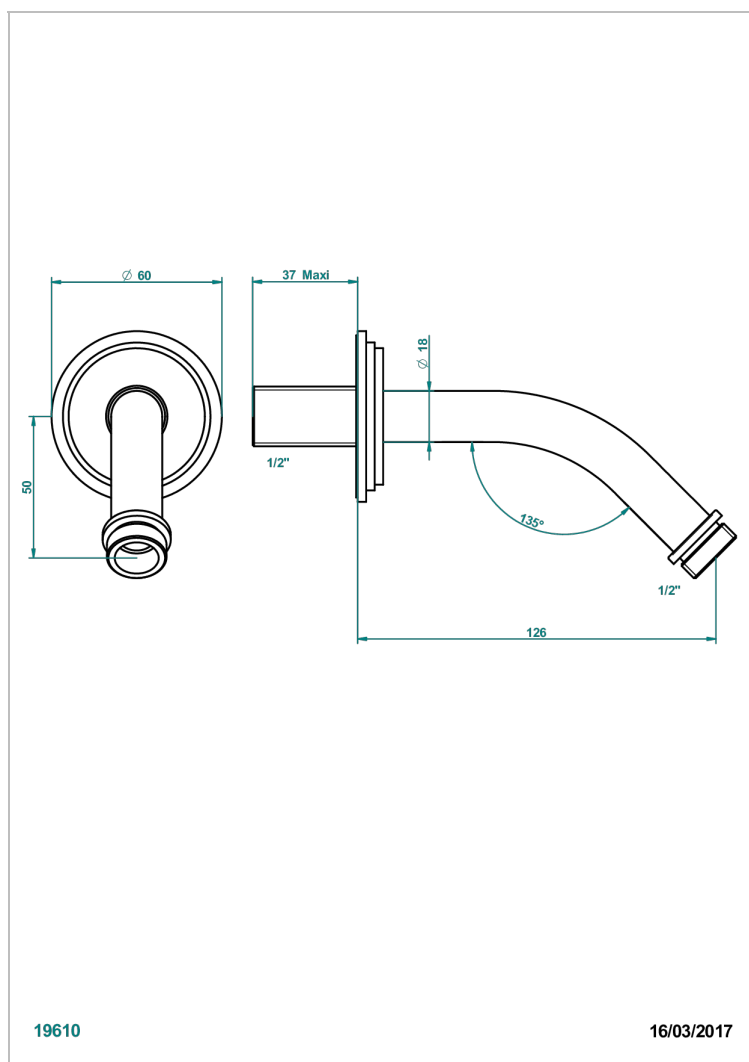

FAUBOURG PORCELANA NEGRA

G2L-82

Brazo de ducha lg 120 mm 1/2"

THG[®]
PARIS

CARACTERÍSTICAS

- Faubourg porcelana negra
- Brazo de ducha lg 120 mm 1/2"

ACABADOS DISPONIBLES

Cerámica negra mate - D30
Cromo - A02
Cromo / dorado - G02
Cromo mate - C02
Dorado - F01
Dorado mate - F07