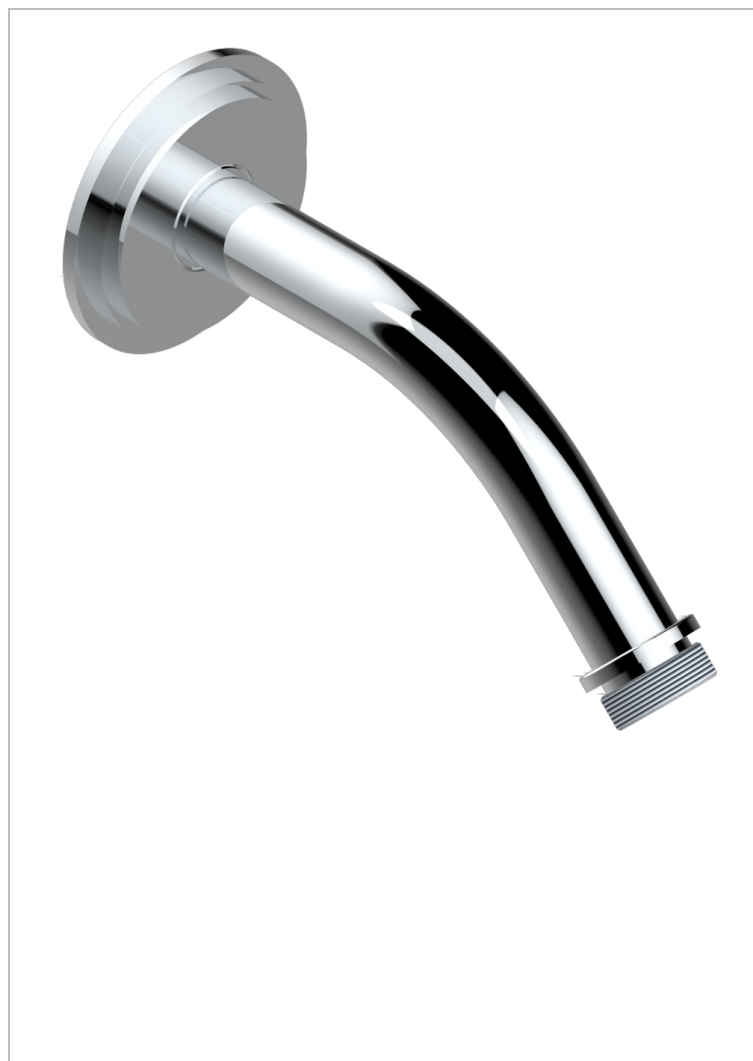

FAUBOURG PORCELANA NEGRA

G2L-82

Brazo de ducha lg 120 mm 1/2"

THG[®]
PARIS

CARACTERÍSTICAS

- Faubourg porcelana negra
- Brazo de ducha lg 120 mm 1/2"

ACABADOS DISPONIBLES

Cerámica negra mate - D30
Cromo - A02
Cromo / dorado - G02
Cromo mate - C02
Dorado - F01
Dorado mate - F07

Dorado pálido - F30
Dorado pálido mate (sin barniz) - F31
Natural smoked Brass - A13
Níquel - B01
Níquel mate - C01
Níquel viejo - H28

Pvd blush - H62
Pvd blush mate - H60
Pvd color latón - H49
Pvd color latón mate - H50
Pvd color níquel - H55
Pvd color níquel mate - H56