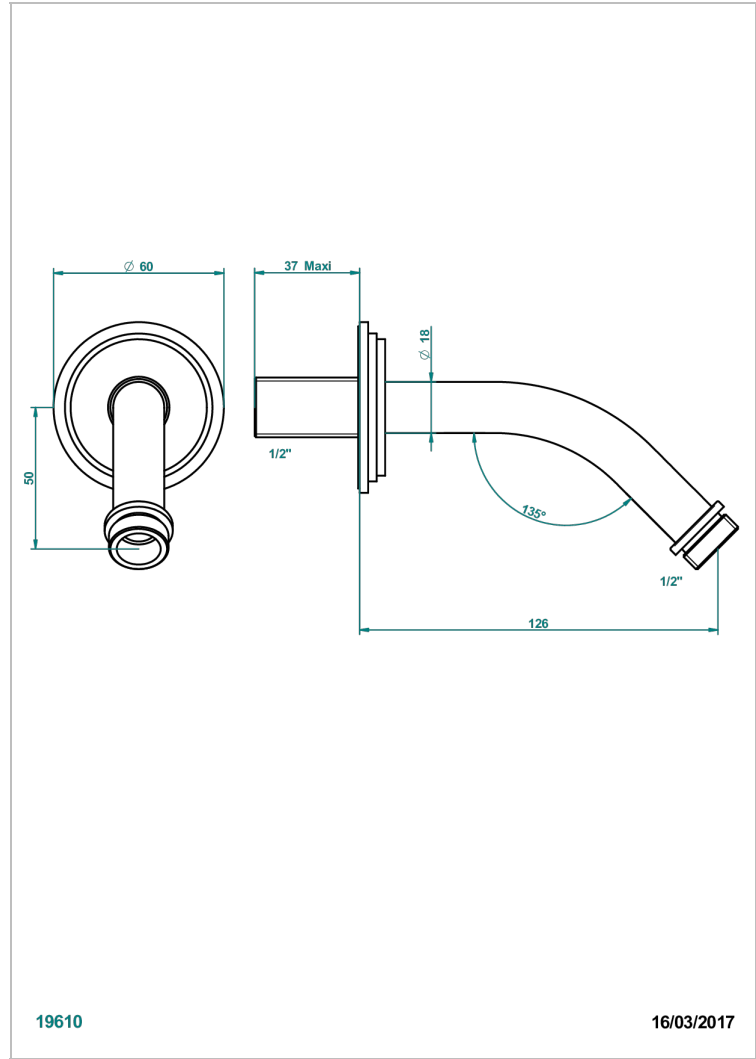

G2L-82

Brausearm für Kopfbrause 1/2", Länge: 120mm, 45°

19610

16/03/2017

EIGENSCHAFTEN

- Faubourg, Porzellan schwarz
- Brausearm für Kopfbrause 1/2", Länge: 120mm, 45°

VERFÜGBARE OBERFLÄCHEN

Altnickel - H28
 Blassgold - F30
 Blassgold matt unlackiert - F31
 Chrom - A02
 Chrom / gold - G02
 Chrom matt - C02