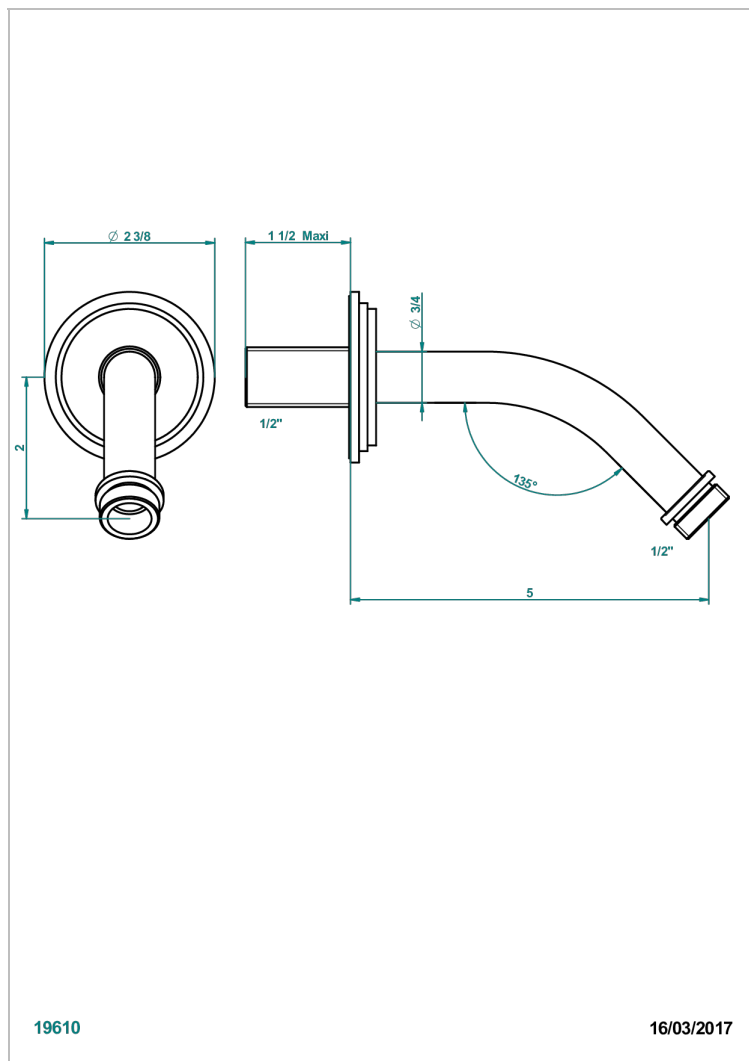

FAUBOURG PORCELANA NEGRA

G2L-82

Brazo de ducha lg 120 mm 1/2"

THG[®]
PARIS

19610

16/03/2017

CARACTERÍSTICAS

- Faubourg porcelana negra
- Brazo de ducha lg 120 mm 1/2"