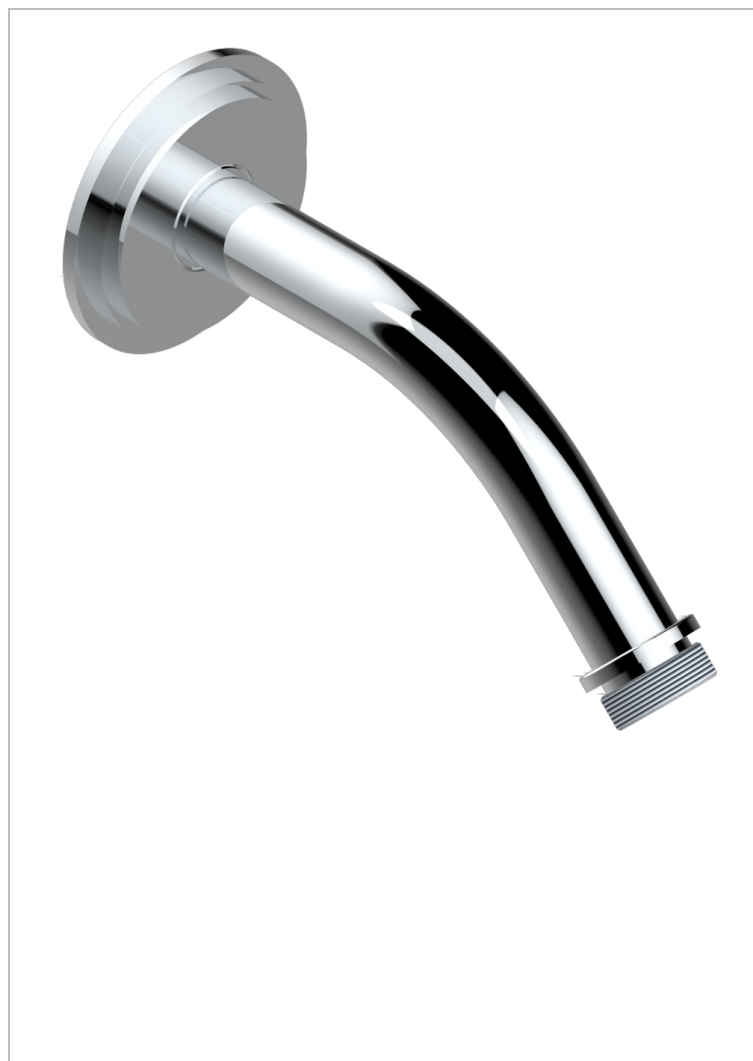

FAUBOURG PORCELANA NEGRA

G2L-82

Brazo de ducha lg 120 mm 1/2"

THG[®]
PARIS

19610

16/03/2017

CARACTERÍSTICAS

- Faubourg porcelana negra
- Brazo de ducha lg 120 mm 1/2"

ACABADOS DISPONIBLES

Cerámica negra mate - D30
Cromo - A02
Cromo / dorado - G02
Cromo mate - C02
Dorado - F01
Dorado mate - F07

Dorado pálido - F30
Dorado pálido mate (sin barniz) - F31
Natural smoked Brass - A13
Níquel - B01
Níquel mate - C01
Níquel viejo - H28

Pvd blush - H62
Pvd blush mate - H60
Pvd color latón - H49
Pvd color latón mate - H50
Pvd color níquel - H55
Pvd color níquel mate - H56

Pvd color oro - H52
Pvd color oro mate - H53
Pvd grafito - H64
Pvd grafito mate - H65
Pvd marrón bronce - F33
Pvd marrón bronce mate - F34