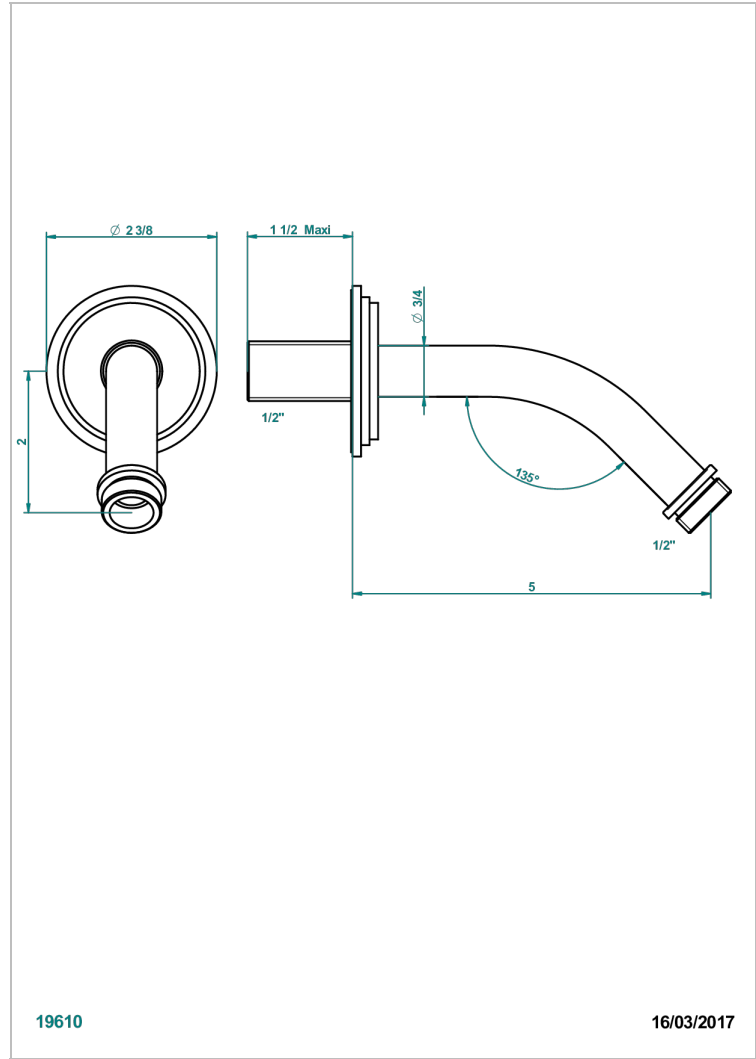

G2L-82

Brausearm für Kopfbrause 1/2", Länge: 120mm, 45°

19610

16/03/2017

EIGENSCHAFTEN

- Faubourg, Porzellan schwarz
- Brausearm für Kopfbrause 1/2", Länge: 120mm, 45°

VERFÜGBARE OBERFLÄCHEN

Altnickel - H28
 Blassgold - F30
 Blassgold matt unlackiert - F31
 Chrom - A02
 Chrom / gold - G02
 Chrom matt - C02