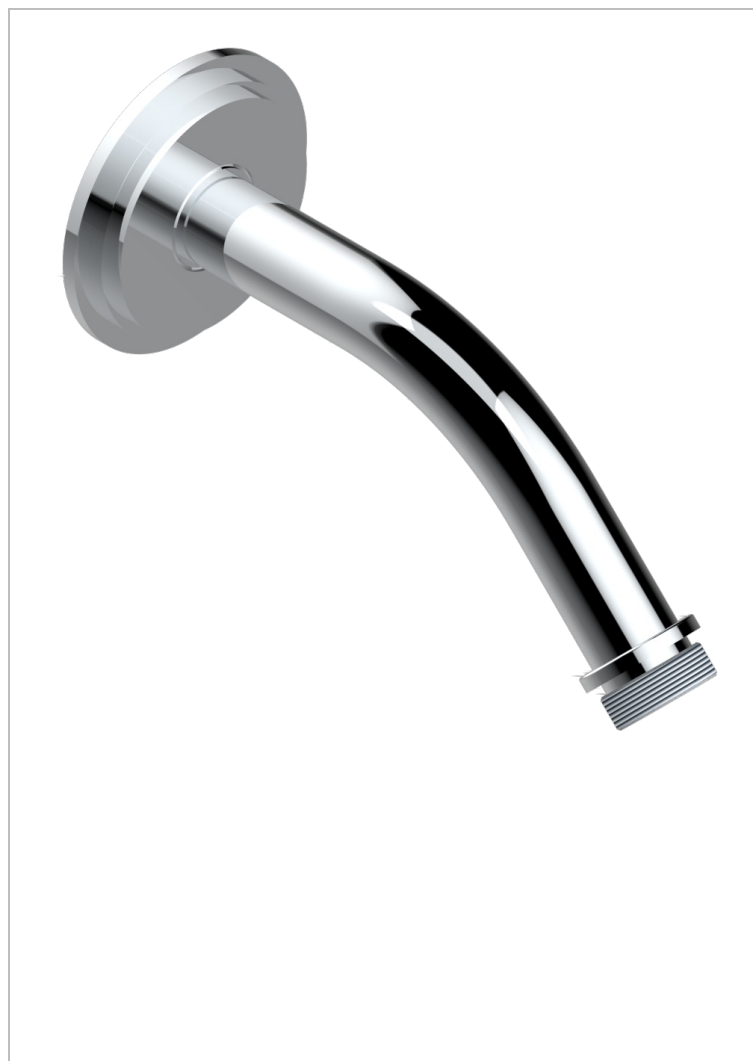

FAUBOURG PORCELANA BLANCA

G2K-82

Brazo de ducha lg 120 mm 1/2"

THG[®]
PARIS

CARACTERÍSTICAS

- Faubourg porcelana blanca
- Brazo de ducha lg 120 mm 1/2"

ACABADOS DISPONIBLES

Cerámica negra mate - D30
Cromo - A02
Cromo / dorado - G02
Cromo mate - C02
Dorado - F01
Dorado mate - F07

Dorado pálido - F30
Dorado pálido mate (sin barniz) - F31
Natural smoked Brass - A13
Níquel - B01
Níquel mate - C01
Níquel viejo - H28

Pvd blush - H62
Pvd blush mate - H60
Pvd color latón - H49
Pvd color latón mate - H50
Pvd color níquel - H55
Pvd color níquel mate - H56