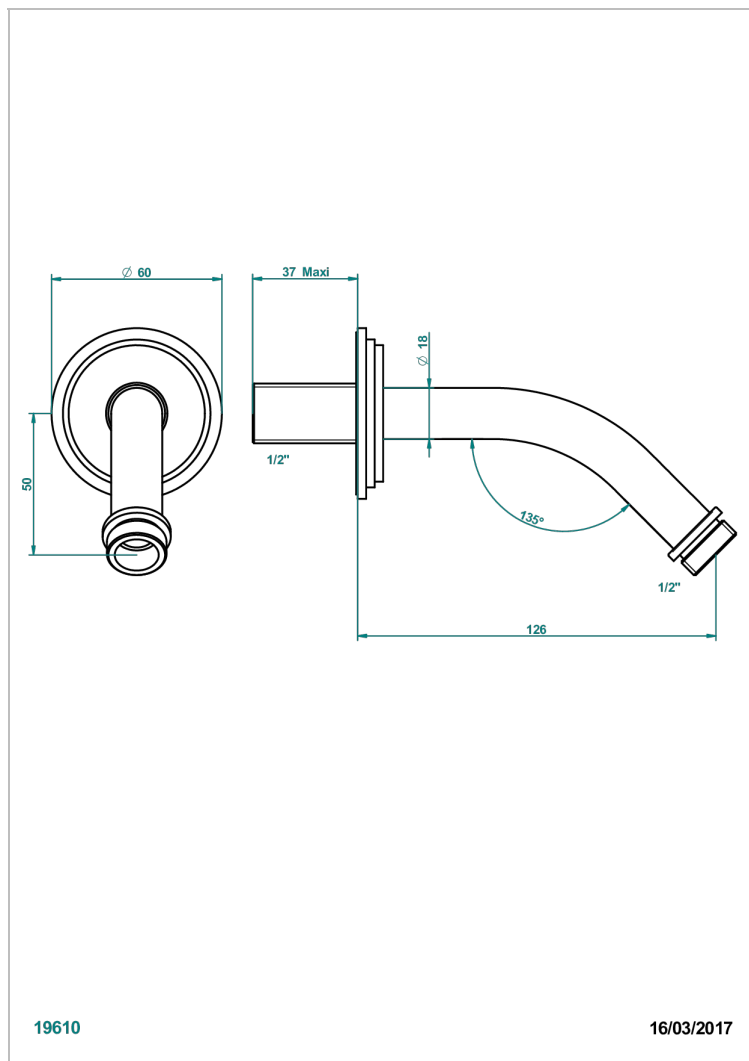

FAUBOURG PORCELANA BLANCA

G2K-82

Brazo de ducha lg 120 mm 1/2"

THG[®]
PARIS

CARACTERÍSTICAS

- Faubourg porcelana blanca
- Brazo de ducha lg 120 mm 1/2"

ACABADOS DISPONIBLES

Cerámica negra mate - D30
Cromo - A02
Cromo / dorado - G02
Cromo mate - C02
Dorado - F01
Dorado mate - F07