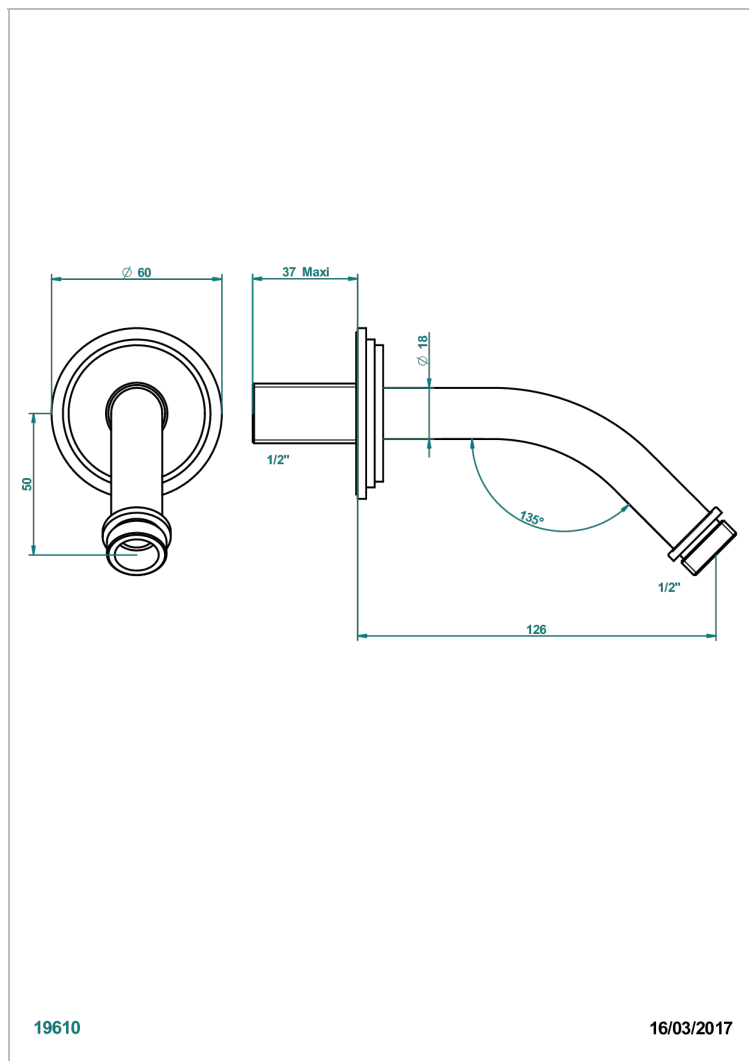

G2K-82

Brausearm für Kopfbrause 1/2", Länge: 120mm, 45°

19610

16/03/2017

EIGENSCHAFTEN

- Faubourg, Porzellan weiß
- Brausearm für Kopfbrause 1/2", Länge: 120mm, 45°

VERFÜGBARE OBERFLÄCHEN

Altnickel - H28
 Blassgold - F30
 Blassgold matt unlackiert - F31
 Chrom - A02
 Chrom / gold - G02
 Chrom matt - C02