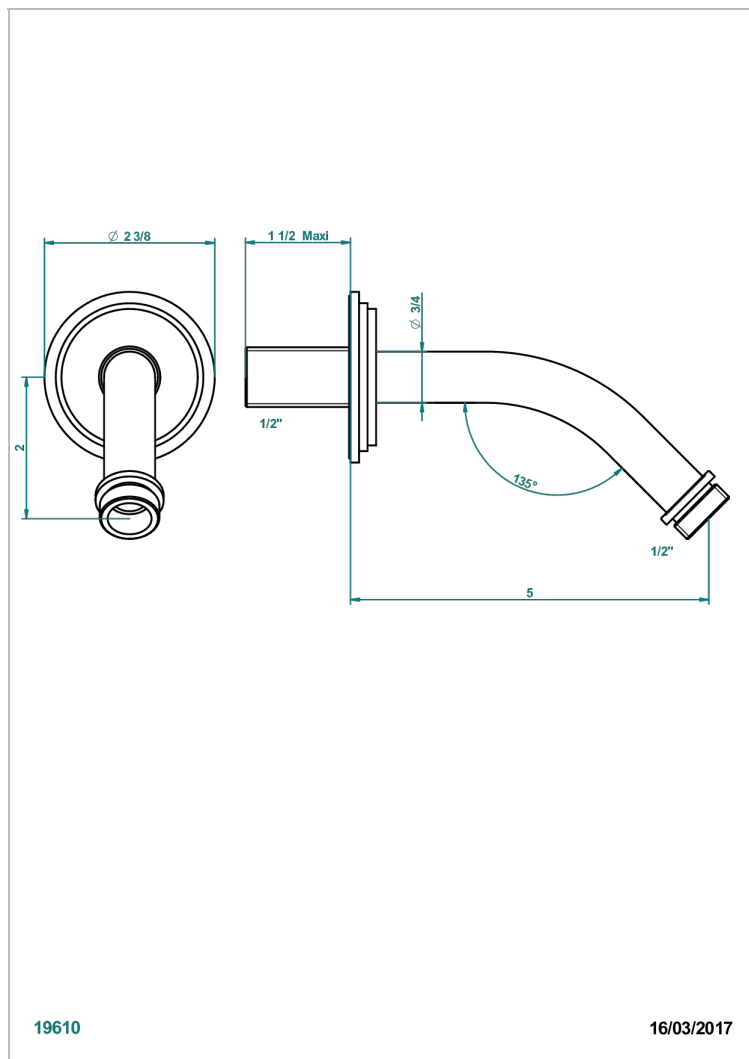

G2K-82

Brazo de ducha lg 120 mm 1/2"

## CARACTERÍSTICAS

- Faubourg porcelana blanca
- Brazo de ducha lg 120 mm 1/2"