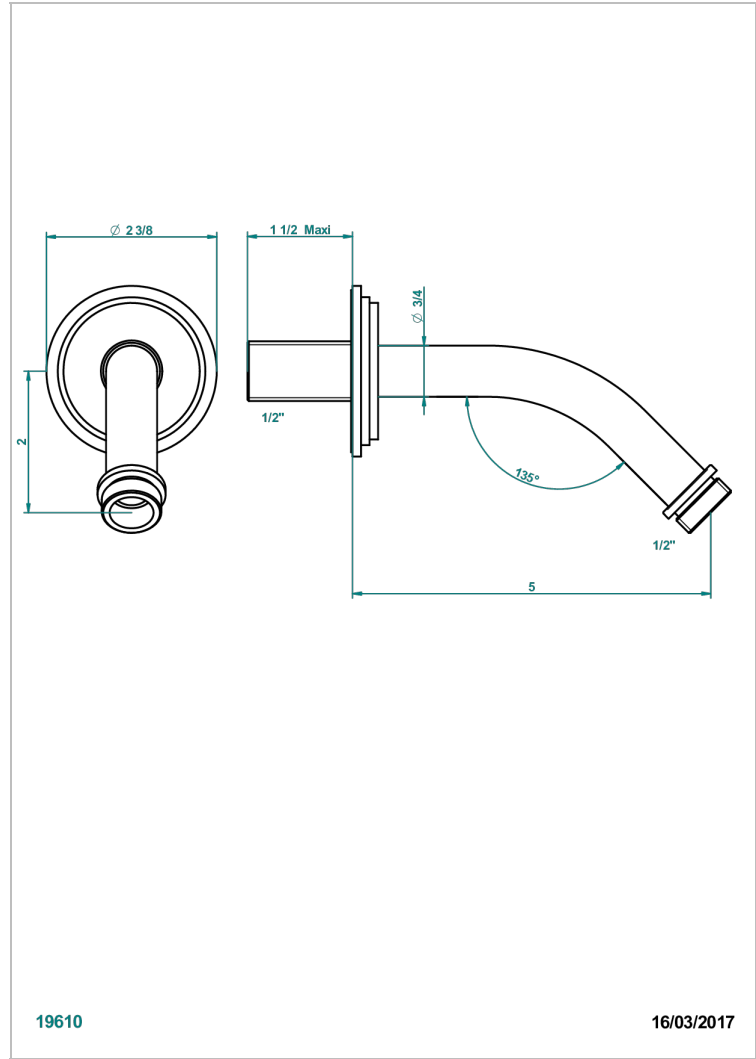

G2K-82

Brausearm für Kopfbrause 1/2", Länge: 120mm, 45°

19610

16/03/2017

## EIGENSCHAFTEN

- Faubourg, Porzellan weiß
- Brausearm für Kopfbrause 1/2", Länge: 120mm, 45°