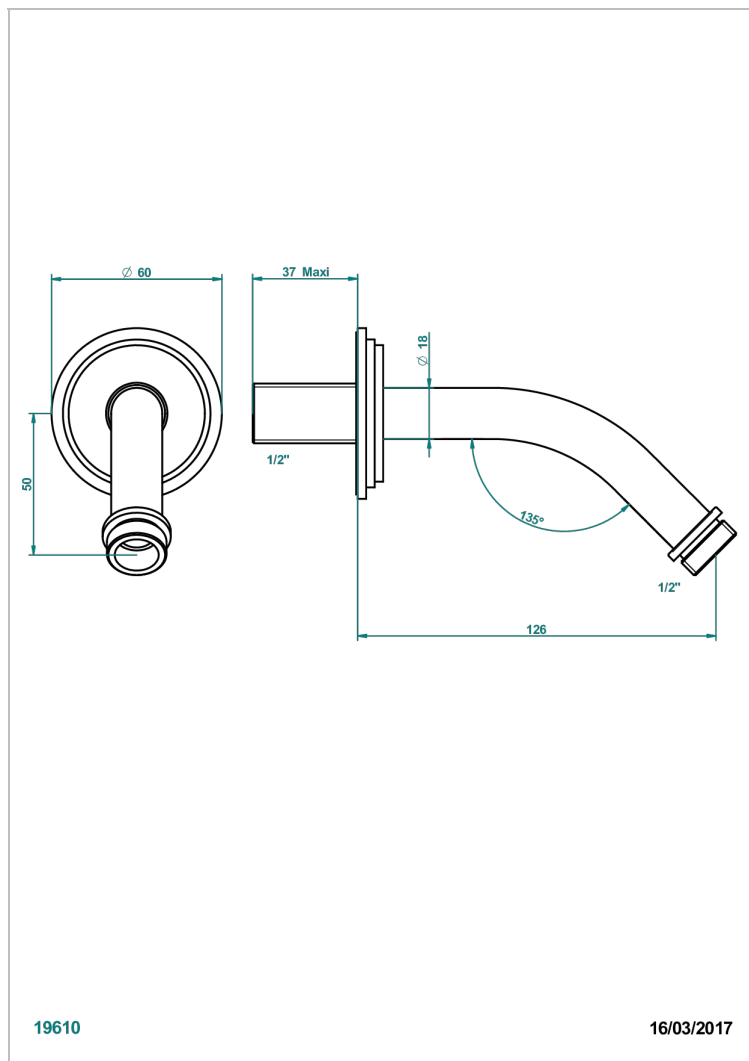

FAUBOURG PORCELANA BLANCA CON MANETAS

THG[®]
PARIS

G2J-82

Brazo de ducha lg 120 mm 1/2"

CARACTERÍSTICAS

- Faubourg porcelana blanca con manetas
- Brazo de ducha lg 120 mm 1/2"

ACABADOS DISPONIBLES

Cerámica negra mate - D30
Cromo - A02
Cromo / dorado - G02
Cromo mate - C02
Dorado - F01
Dorado mate - F07