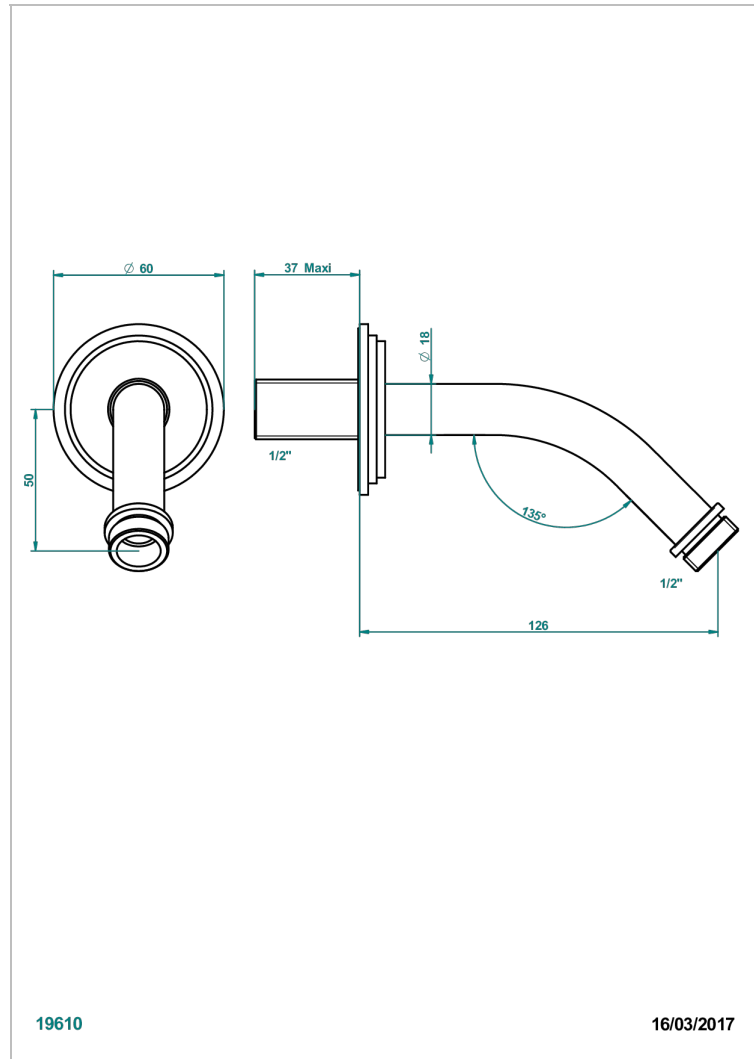

G2J-82

Brausearm für Kopfbrause 1/2", Länge: 120mm, 45°

19610

16/03/2017

EIGENSCHAFTEN

- Faubourg, Porzellan weiß, Hebel
- Brausearm für Kopfbrause 1/2", Länge: 120mm, 45°

VERFÜGBARE OBERFLÄCHEN

Altnickel - H28
 Blassgold - F30
 Blassgold matt unlackiert - F31
 Chrom - A02
 Chrom / gold - G02
 Chrom matt - C02