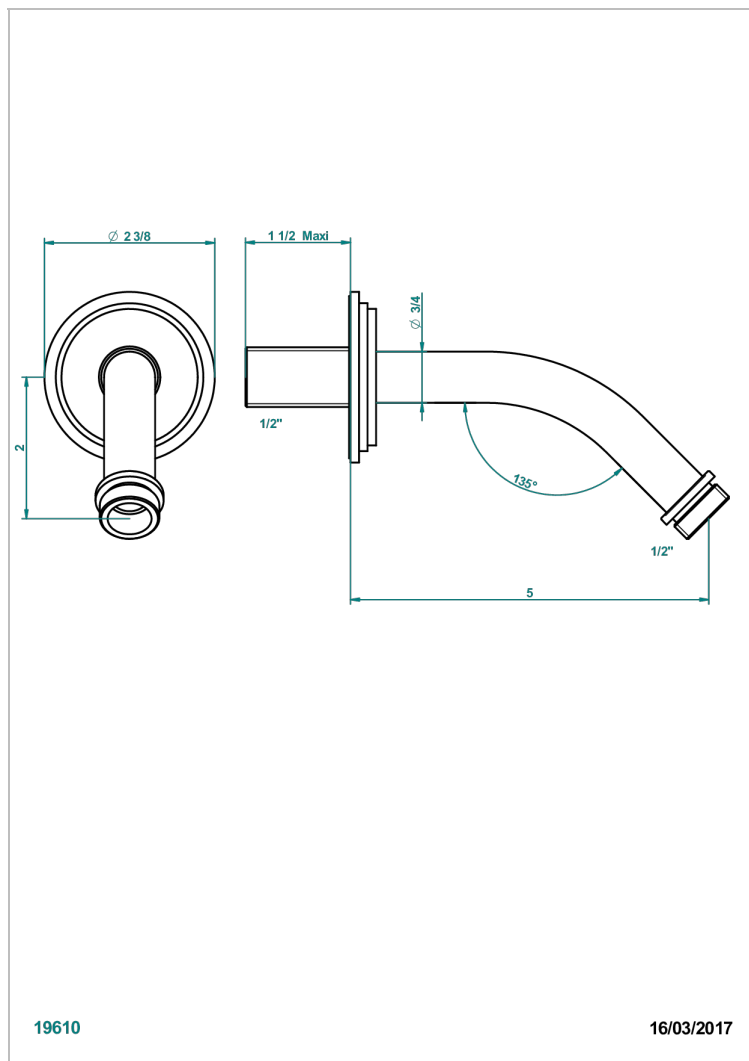

# FAUBOURG PORCELANA BLANCA CON MANETAS

THG<sup>®</sup>  
PARIS

G2J-82

Brazo de ducha lg 120 mm 1/2"

## CARACTERÍSTICAS

- Faubourg porcelana blanca con manetas
- Brazo de ducha lg 120 mm 1/2"